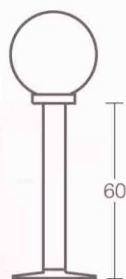

JM003

IP 23   230 V~ 60 W

PZ \varnothing 30

KM \varnothing 30

JM 003/400

JM 003/600

JM 003/900

JM 003/1200