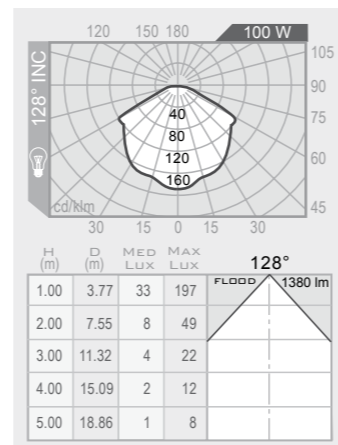

**.36F.T**

vetro trasparente clear diffuser

100W INC

E27

flood 128°

1380 lm

CERTIFICAZIONI  
CERTIFICATION

GRADO DI PROTEZIONE  
IP RATE