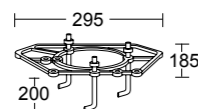

**0131**

**0132**

**0133**

CODICE COLORI  
COLORS CODE

- .02** nero  
black
- .05** antracite  
anthracite
- .11** nero bronzo  
black bronze

ACCESSORI  
ACCESSORIES

BASE PER ANCORAGGIO  
ANCHORAGE PLATE

**703**