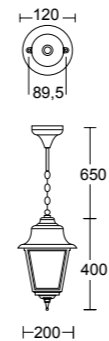

AVIGNON

0234

0236

0238

0240

0249

0230

0231

BASE PER ANCORAGGIO
ANCHORAGE PLATE

.36F.T

vetro trasparente clear diffuser

100W INC

E27

flood 128°

1380 lm

CERTIFICAZIONI
CERTIFICATION