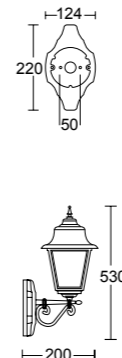

AVIGNON

0234

0236

0238

0240

0249

0230

0231

BASE PER ANCORAGGIO
ANCHORAGE PLATE

.36F.T

vetro trasparente clear diffuser

100W INC

E27

flood 128°

1380 lm

CERTIFICAZIONI
CERTIFICATION