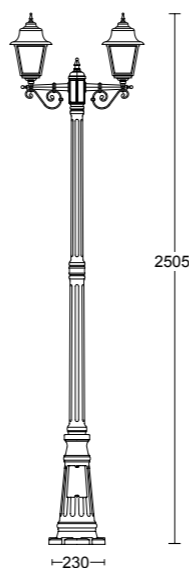

AVIGNON

0234

0236

0238

0240

0249

0230

0231

BASE PER ANCORAGGIO
ANCHORAGE PLATE

.36F.T

vetro trasparente clear diffuser

100W INC

E27

flood 128°

1380 lm

CERTIFICAZIONI
CERTIFICATION