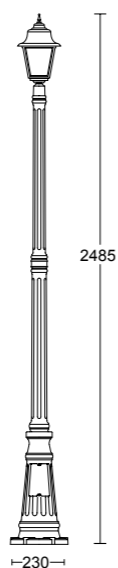

AVIGNON

0234

0236

0238

0240

0249

0230

0231

0232

0233

0245

0950

diffusore in metacrilato
methacrylate diffuser
MAX 60W

CODICE COLORI
COLORS CODE

- .02** nero
black
- .05** antracite
anthracite
- .11** nero bronzo
black bronze

ACCESSORI
ACCESSORIES