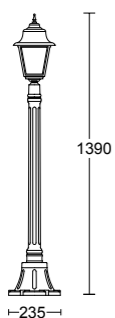

AVIGNON

0234

0236

0238

0240

0249

0230

0231

0232

0233

0245

0950

diffusore in metacrilato
methacrylate diffuser
MAX 60W

CODICE COLORI
COLORS CODE

- **.02** nero
  black
- **.05** antracite
  anthracite
- **.11** nero bronzo
  black bronze

ACCESSORI
ACCESSORIES

BASE PER ANCORAGGIO
ANCHORAGE PLATE

.36F.T

vetro trasparente clear diffuser

100W INC

E27

flood 128°

1380 lm

CERTIFICAZIONI
CERTIFICATION

GRADO DI PROTEZIONE
IP RATE

IP 43

CLASSE DI ISOLAMENTO
CLASSIFICATION

classe I
class I

CORPO
HOUSING

alluminio pressofuso EN AB 47100 alta resistenza all'ossidazione
die-cast aluminum EN AB 47100 high resistance to oxidation

DIFFUSORE
DIFFUSER

vetro trasparente
clear glass

VITERIA ESTERNA
EXTERNAL SCREWS

inox A2
stainless steel A2

GUARNIZIONI
SEALING GASKET

EPDM
EPDM

LAMPADINA
BULB

esclusa
not included

FINITURA
FINISH

verniciatura in polveri poliestere ad alta resistenza ai raggi UV ed alla corrosione
powder coated polyester high resistant to UV and oxidation