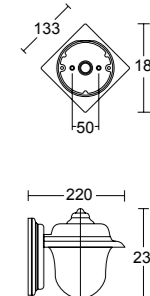

diffusore in metacrilato
methacrylate diffuser
MAX 60W

CODICE COLORI
COLORS CODE

- **.02** nero
  black
- **.05** antracite
  anthracite
- **.11** nero bronzo
  black bronze

ACCESSORI
ACCESSORIES

BASE PER ANCORAGGIO
ANCHORAGE PLATE