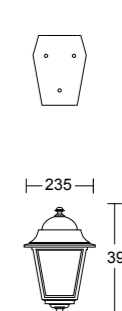

AVIGNON

0234

0236

0238

0240

0249

0230

0231

0232

0233

0245

0950

diffusore in metacrilato
methacrylate diffuser
MAX 60W

CODICE COLORI
COLORS CODE

- **.02** nero
  black
- **.05** antracite
  anthracite
- **.11** nero bronzo
  black bronze

ACCESSORI
ACCESSORIES

BASE PER ANCORAGGIO
ANCHORAGE PLATE

.36F.T

vetro trasparente clear diffuser

100W INC

E27

flood 128°

1380 lm

CERTIFICAZIONI
CERTIFICATION

GRADO DI PROTEZIONE
IP RATE

IP 43

CLASSE DI ISOLAMENTO
CLASSIFICATION

classe I
class I

CORPO
HOUSING

alluminio pressofuso EN AB 47100 alta resistenza all'ossidazione
die-cast aluminum EN AB 47100 high resistance to oxidation

DIFFUSORE
DIFFUSER

vetro trasparente
clear glass

VITERIA ESTERNA
EXTERNAL SCREWS

inox A2
stainless steel A2

GUARNIZIONI
SEALING GASKET

EPDM
EPDM

LAMPADINA
BULB

esclusa
not included

FINITURA
FINISH

verniciatura in polveri poliestere ad alta resistenza ai raggi UV ed alla corrosione
powder coated polyester high resistant to UV and oxidation