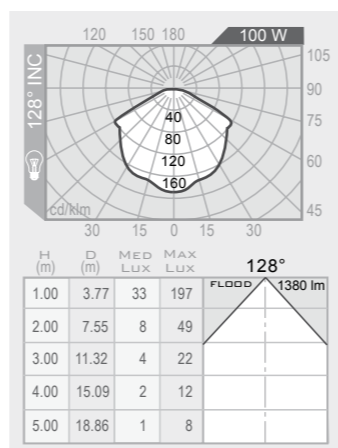

BASE PER ANCORAGGIO
ANCHORAGE PLATE

.36F.T

vetro trasparente clear diffuser

100W INC

E27

flood 128°

1380 lm

CERTIFICAZIONI
CERTIFICATION