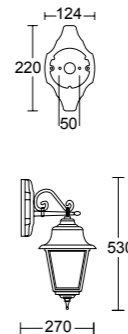

AVIGNON

0234

0236

0238

0240

0249

0230

0231

0232

0233

0245

0950

diffusore in metacrilato
methacrylate diffuser
MAX 60W

CODICE COLORI
COLORS CODE

- **.02** nero
  black
- **.05** antracite
  anthracite
- **.11** nero bronzo
  black bronze

ACCESSORI
ACCESSORIES

BASE PER ANCORAGGIO
ANCHORAGE PLATE

.36F.T

vetro trasparente clear diffuser

100W INC

E27

flood 128°

1380 lm

CERTIFICAZIONI
CERTIFICATION

GRADO DI PROTEZIONE
IP RATE

IP 43

CLASSE DI ISOLAMENTO
CLASSIFICATION

classe I
class I

CORPO
HOUSING

alluminio pressofuso EN AB 47100 alta resistenza all'ossidazione
die-cast aluminum EN AB 47100 high resistance to oxidation

DIFFUSORE
DIFFUSER

vetro trasparente
clear glass

VITERIA ESTERNA
EXTERNAL SCREWS

inox A2
stainless steel A2

GUARNIZIONI
SEALING GASKET

EPDM
EPDM

LAMPADINA
BULB

esclusa
not included

FINITURA
FINISH

verniciatura in polveri poliestere ad alta resistenza ai raggi UV ed alla corrosione
powder coated polyester high resistant to UV and oxidation