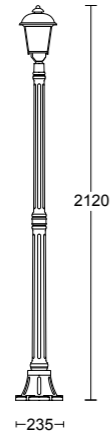

# COPENAGHEN

**0634**

**0636**

**0638**

**0640**

**0630**

**0631**

**0633**

CODICE COLORI  
COLORS CODE

**.02** nero  
black

**.05** antracite  
anthracite

**.11** nero bronzo  
black bronze

ACCESSORI  
ACCESSORIES

BASE PER ANCORAGGIO  
ANCHORAGE PLATE

**703**

**.36F.S**