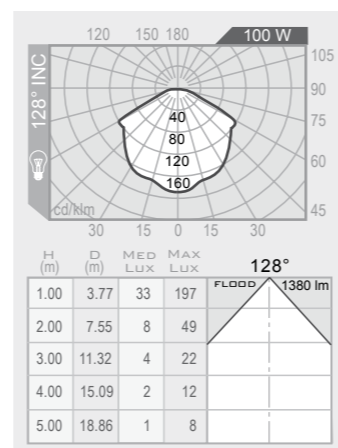

policarbonato sabbato sand blasted diffuser

100W INC

E27

flood 128°

1380 lm

CERTIFICAZIONI  
CERTIFICATION

GRADO DI PROTEZIONE  
IP RATE

IP 43