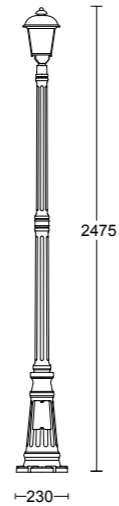

# COPENAGHEN

**0634**

**0636**

**0638**

**0640**

**0630**

**0631**

**0633**

CODICE COLORI  
COLORS CODE

**.02** nero  
black

**.05** antracite  
anthracite

**.11** nero bronzo  
black bronze

ACCESSORI  
ACCESSORIES

BASE PER ANCORAGGIO  
ANCHORAGE PLATE

**703**

**.36F.S**