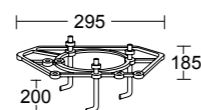

CODICE COLORI  
COLORS CODE

**.02** nero  
black

**.05** antracite  
anthracite

**.11** nero bronzo  
black bronze

ACCESSORI  
ACCESSORIES

BASE PER ANCORAGGIO  
ANCHORAGE PLATE

**703**

**.36F.S**