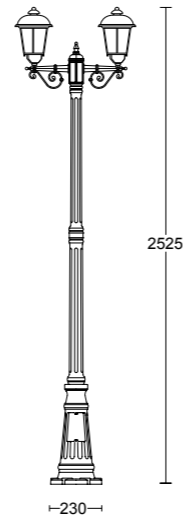

# COPENAGHEN

**0634**

**0636**

**0638**

**0640**

**0630**

**0631**

**0633**

CODICE COLORI  
COLORS CODE

**.02** nero  
black

**.05** antracite  
anthracite

**.11** nero bronzo  
black bronze

ACCESSORI  
ACCESSORIES

BASE PER ANCORAGGIO  
ANCHORAGE PLATE

**703**

**.36F.S**