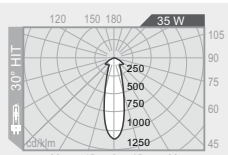

.17S.T

vetro trasparente clear diffuser

35W HIT

G12

spot 8°

3300 lm

H (m)	D (m)	MED LUX	MAX LUX	SPOT 8°
1.00	0.27	6923	15326	3300 lm
2.00	0.52	1731	3832	
3.00	0.79	769	1703	
4.00	1.05	433	958	
5.00	1.30	277	613	

.17M.T

vetro trasparente clear diffuser

35W HIT

G12

medium 30°

3300 lm

H (m)	D (m)	MED LUX	MAX LUX	MEDIUM 30°
1.00	0.55	1632	2753	3300 lm
2.00	1.11	408	688	
3.00	1.66	181	306	
4.00	2.21	102	172	
5.00	2.77	65	110	

.19S.T

vetro trasparente clear diffuser

70W HIT

G12

spot 8°

6600 lm

H (m)	D (m)	MED LUX	MAX LUX	SPOT 8°
1.00	0.27	16341	28509	6600 lm
2.00	0.52	4085	7127	
3.00	0.79	1816	3168	
4.00	1.05	1021	1782	
5.00	1.30	654	1140	