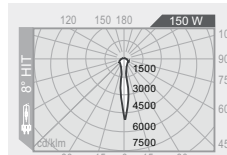

.19M.T

vetro trasparente clear diffuser

70W HIT

G12

medium 30°

6600 lm

H (m)	D (m)	MED LUX	MAX LUX	MEDIUM 30°
1.00	0.55	2720	4589	6600 lm
2.00	1.11	680	1147	
3.00	1.66	302	510	
4.00	2.21	170	287	
5.00	2.77	109	184	

.21S.T

vetro trasparente clear diffuser

150W HIT

G12

spot 8°

14000 lm

H (m)	D (m)	MED LUX	MAX LUX	SPOT 8°
1.00	0.27	29512	50850	14000 lm
2.00	0.52	7378	12713	
3.00	0.79	3279	5650	
4.00	1.05	1845	3178	
5.00	1.30	1180	2034	

.21M.T

vetro trasparente clear diffuser

150W HIT

G12

medium 30°

14000 lm

H (m)	D (m)	MED LUX	MAX LUX	MEDIUM 30°
1.00	0.55	6925	11681	14000 lm
2.00	1.11	1731	2920	
3.00	1.66	769	1298	
4.00	2.21	433	730	
5.00	2.77	277	467	