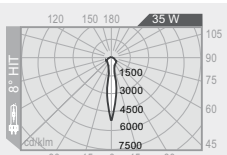

.17S.T

vetro trasparente clear diffuser

35W HIT

G12

spot 8°

3300 lm

H (m)	D (m)	MED LUX	MAX LUX	SPOT 8°
1.00	0.27	6923	15326	3300 lm
2.00	0.52	1731	3832	
3.00	0.79	769	1703	
4.00	1.05	433	958	
5.00	1.30	277	613	

.17M.T

vetro trasparente clear diffuser

35W HIT

G12

medium 30°

3300 lm

H (m)	D (m)	MED LUX	MAX LUX	MEDIUM 30°
1.00	0.55	1632	2753	3300 lm
2.00	1.11	408	688	
3.00	1.66	181	306	
4.00	2.21	102	172	
5.00	2.77	65	110	