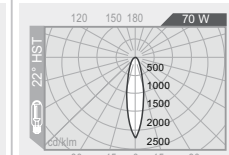

.21M.T

vetro trasparente clear diffuser

150W HIT

G12

medium 30°

14000 lm

H (m)	D (m)	MED LUX	MAX LUX	MEDIUM 30°
1.00	0.55	6925	11681	14000 lm
2.00	1.11	1731	2920	
3.00	1.66	769	1298	
4.00	2.21	433	730	
5.00	2.77	277	467	

.58M.T

vetro trasparente clear diffuser

70W HST

E27

medium 22°

6500 lm

H (m)	D (m)	MED LUX	MAX LUX	MEDIUM 22°
1.00	0.41	5648	9499	6500 lm
2.00	0.81	1412	2375	
3.00	1.22	628	1055	
4.00	1.62	353	594	
5.00	2.03	228	380	