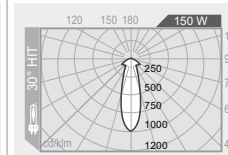

.21S.T

vetro trasparente clear diffuser

150W HIT

G12

spot 8°

14000 lm

H (m)	D (m)	MED LUX	MAX LUX	SPOT 8°
1.00	0.27	29512	50850	14000 lm
2.00	0.52	7378	12713	
3.00	0.79	3279	5650	
4.00	1.05	1845	3178	
5.00	1.30	1180	2034	

.21M.T

vetro trasparente clear diffuser

150W HIT

G12

medium 30°

14000 lm

H (m)	D (m)	MED LUX	MAX LUX	MEDIUM 30°
1.00	0.55	6925	11681	14000 lm
2.00	1.11	1731	2920	
3.00	1.66	769	1298	
4.00	2.21	433	730	
5.00	2.77	277	467	