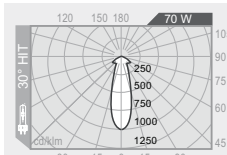

.19S.T

vetro trasparente clear diffuser

70W HIT

G12

spot 8°

6600 lm

H (m)	D (m)	MED LUX	MAX LUX	SPOT 8°
1.00	0.27	16341	28509	6600 lm
2.00	0.52	4085	7127	
3.00	0.79	1816	3168	
4.00	1.05	1021	1782	
5.00	1.30	654	1140	

.19M.T

vetro trasparente clear diffuser

70W HIT

G12

medium 30°

6600 lm

H (m)	D (m)	MED LUX	MAX LUX	MEDIUM 30°
1.00	0.55	2720	4589	6600 lm
2.00	1.11	680	1147	
3.00	1.66	302	510	
4.00	2.21	170	287	
5.00	2.77	109	184	

.21S.T

vetro trasparente clear diffuser

150W HIT

G12

spot 8°

14000 lm

H (m)	D (m)	MED LUX	MAX LUX	SPOT 8°
1.00	0.27	29512	50850	14000 lm
2.00	0.52	7378	12713	
3.00	0.79	3279	5650	
4.00	1.05	1845	3178	
5.00	1.30	1180	2034	