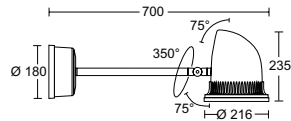

5568

finiture disponibili finishes available
nero black | grigio antracite anthracite grey | grigio RAL9006 RAL9006 grey

.P1S.T

vetro trasparente clear diffuser
alimentatore incluso led-driver included
9W 9LED 350mA

bianco white

spot 10°

<70°C T superficiale max max surface T

675 lm 3000 K Warm White
orientabilità adjustable

.P2S.T

vetro trasparente clear diffuser
alimentatore incluso led-driver included
9W 9LED 350mA

bianco white

spot 10°

<70°C T superficiale max max surface T

990 lm 6000 K Cool White
orientabilità adjustable

.P3E.T

vetro trasparente clear diffuser
alimentatore incluso led-driver included
12W RGB 4LED 350mA

medium 40°

<70°C T superficiale max max surface T

420 lm
orientabilità adjustable

accessori RGB
RGB accessories

626
generatore DMX
DMX generator

628
convertitore
converter

627
alimentatore
led driver

codice colori
colour codes

- **.02** nero black
- **.05** grigio antracite anthracite grey
- **.13** grigio RAL9006 RAL9006 grey