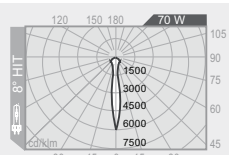

.17M.T

vetro trasparente clear diffuser

35W HIT

G12

medium 30°

3300 lm

H (m)	D (m)	MED LUX	MAX LUX	MEDIUM 30°
1.00	0.55	1632	2753	3300 lm
2.00	1.11	408	688	
3.00	1.66	181	306	
4.00	2.21	102	172	
5.00	2.77	65	110	

.19S.T

vetro trasparente clear diffuser

70W HIT

G12

spot 8°

6600 lm

H (m)	D (m)	MED LUX	MAX LUX	SPOT 8°
1.00	0.27	16341	28509	6600 lm
2.00	0.52	4085	7127	
3.00	0.79	1816	3168	
4.00	1.05	1021	1782	
5.00	1.30	654	1140	

.19M.T

vetro trasparente clear diffuser

70W HIT

G12

medium 30°

6600 lm

H (m)	D (m)	MED LUX	MAX LUX	MEDIUM 30°
1.00	0.55	2720	4589	6600 lm
2.00	1.11	680	1147	
3.00	1.66	302	510	
4.00	2.21	170	287	
5.00	2.77	109	184	