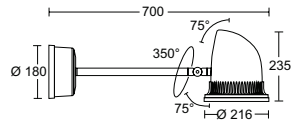

5568

finiture disponibili finishes available
nero black | grigio antracite anthracite grey | grigio RAL9006 RAL9006 grey