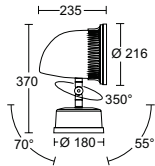

5564

finiture disponibili finishes available
nero black | grigio antracite anthracite grey | grigio RAL9006 RAL9006 grey