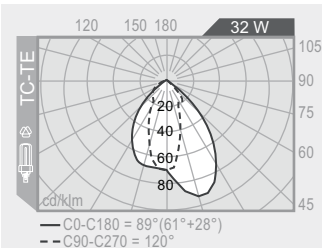

.85F.T

vetro trasparente clear diffuser
alimentatore elettronico electronic ballast

26 / 32 W TC-TE

Gx24q-3

flood

2400 lm