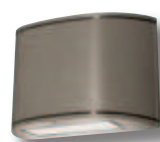

Proiettore per effetto parete in alluminio pressofuso, IP 65. Dotato di lenti biconvesse in vetro temprato e vetri piani. Consente l'impiego di lampade a ioduri metallici, fluorescenti e led consentendo un elevato risparmio energetico. Consente di personalizzare con la luce pareti e luoghi di passaggio. Vi è la possibilità di avere combinazioni di fasci stretti e larghi creando effetti luminosi accattivanti.

Die-cast aluminium wall-effect light, IP 65. Fitted with bi-convex lens in tempered glass and flat glasses. Can be used with metal halide, fluorescent and LEDs, with significant energy savings. Ideal for personalising both walls and pathways. You can combine narrow and wide beams, creating eye-catching light effects.

6532

1 fascio largo 1 flood

finiture disponibili finishes available

bianco grigio antracite grigio RAL9006 marrone ruggine
white anthracite grey RAL9006 grey rust brown

6533

2 fasci larghi 2 flood

finiture disponibili finishes available

bianco grigio antracite grigio RAL9006 marrone ruggine
white anthracite grey RAL9006 grey rust brown

6531

1 fascio stretto 1 spot

finiture disponibili finishes available

bianco grigio antracite grigio RAL9006 marrone ruggine
white anthracite grey RAL9006 grey rust brown