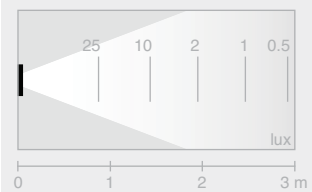

.85F.T

vetro trasparente clear diffuser
alimentatore elettronico electronic ballast

26 / 32 W TC-TE

Gx24q-3

flood

2400 lm