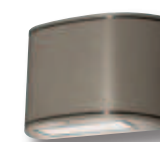

Proiettore per effetto parete in alluminio pressofuso, IP 65. Dotato di lenti biconvesse in vetro temprato e vetri piani. Consente l'impiego di lampade a ioduri metallici, fluorescenti e led consentendo un elevato risparmio energetico. Consente di personalizzare con la luce pareti e luoghi di passaggio. Vi è la possibilità di avere combinazioni di fasci stretti e larghi creando effetti luminosi accattivanti.

Die-cast aluminium wall-effect light, IP 65. Fitted with bi-convex lens in tempered glass and flat glasses. Can be used with metal halide, fluorescent and LEDs, with significant energy savings. Ideal for personalising both walls and pathways. You can combine narrow and wide beams, creating eye-catching light effects.

bianco grigio antracite grigio RAL9006 marrone ruggine
white anthracite grey RAL9006 grey rust brown

6531

1 fascio stretto 1 spot

finiture disponibili finishes available

bianco grigio antracite grigio RAL9006 marrone ruggine
white anthracite grey RAL9006 grey rust brown

6534

1 fascio largo + 1 stretto
1 flood + 1 spot

finiture disponibili finishes available

bianco grigio antracite grigio RAL9006 marrone ruggine
white anthracite grey RAL9006 grey rust brown

.82F.T

vetro trasparente clear diffuser
alimentatore elettronico electronic ballast