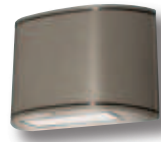

6532

1 fascio largo 1 flood

finiture disponibili finishes available

bianco grigio antracite grigio RAL9006 marrone ruggine
white anthracite grey RAL9006 grey rust brown