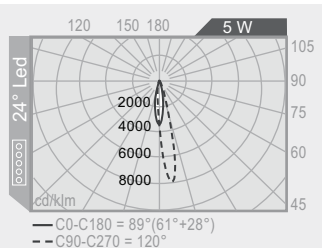

.B7F.T

vetro trasparente clear diffuser
alimentatore elettronico electronic ballast

5W 5Led 230V

bianco white

medium 24°

180 lm 3000 K Warm White

8° orientabilità
adjustable