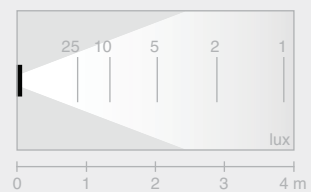

.82F.T

vetro trasparente clear diffuser
alimentatore elettronico electronic ballast

5W 5Led 230V

bianco white

medium 24°

225 lm 6000 K Cool White

8° orientabilità
adjustable