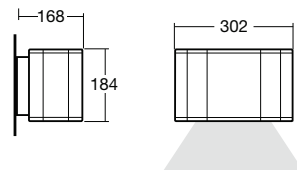

6532

1 fascio largo 1 flood

finiture disponibili finishes available

bianco grigio antracite grigio RAL9006 marrone ruggine
white anthracite grey RAL9006 grey rust brown