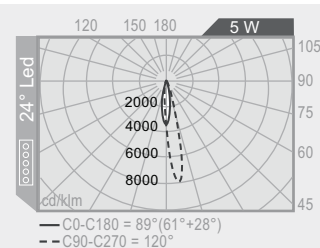

5W 5Led 230V

bianco white

medium 24°

225 lm 6000 K Cool White

8° orientabilità
adjustable

.B7F.T

vetro trasparente clear diffuser
alimentatore elettronico electronic ballast

5W 5Led 230V