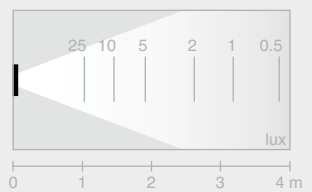

flood

2400 lm

.L7X.T

vetro trasparente clear diffuser
alimentatore elettronico electronic ballast

35W HIT

G8,5

flood

3300 lm