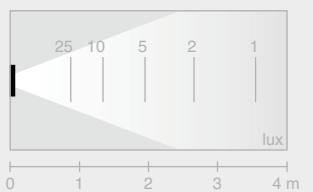

.B7F.T

vetro trasparente clear diffuser
alimentatore elettronico electronic ballast

5W 5Led 230V

bianco white

medium 24°

180 lm 3000 K Warm White

8° orientabilità
adjustable