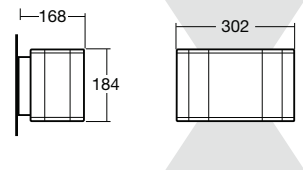

6533

2 fasci larghi 2 flood

finiture disponibili finishes available

bianco grigio antracite grigio RAL9006 marrone ruggine
white anthracite grey RAL9006 grey rust brown