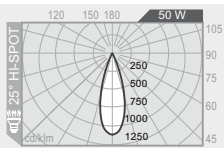

H (m)	D (m)	MED LUX	MAX LUX
1.00	0.63	355	594
2.00	1.26	89	148
3.00	1.89	39	66
4.00	2.52	22	37
5.00	3.15	14	24

.20S.T

9W 9Led

bianco white

spot 12°

630 lm 6000 K Cool White