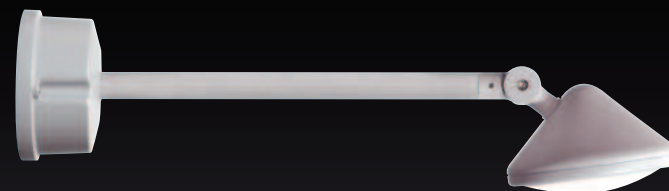

CON STAFFA
WITH STEM

4152 Ø 164 - h 690

CERTIFICAZIONI CERTIFICATION

GRADO DI PROTEZIONE IP RATING

IP 65
IP 65

CLASSE DI ISOLAMENTO CLASSIFICATION

classe I / III
class I / III

CORPO HOUSING

alluminio pressofuso EN AB 47100 alta resistenza all'ossidazione
die cast aluminium En AB 47100 high resistance to oxidation

DIFFUSORE DIFFUSER

vetro bombato sodico calcico temprato 5 mm
5 mm soda-lime tempered glass

VITERIA ESTERNA EXTERNAL FIXINGS

inox A4
stainless steel A4

GUARNIZIONI SEALING GASKET

silicone ricotto
silicone

ENTRATA CAVO CABLE ENTRY

pressacavo in ottone PG 13,5 Ø 6/12mm
brass cable gland PG 13.5 Ø 6/12mm

SECONDA ENTRATA SECOND CABLE ENTRY

ORIENTABILITA' POSITIONING

snodi per l'orientabilità sull'asse verticale e orizzontale con possibilità di bloccaggio del puntamento.
La ghiera graduata ne consente una regolazione accurata
mechanical system allows fixture locking and adjustment on vertical and horizontal axis. The graduated ring nut allows for accurate positioning.

LAMPADINA LAMP

esclusa
not included

FINITURA FINISH

verniciatura in polveri poliestere ad alta resistenza ai raggi UV ed alla corrosione
powder coated polyester high resistance to UV and oxidation