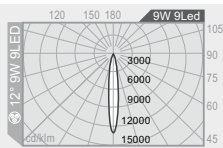

H (m)	D (m)	MED LUX	MAX LUX
1.00	0.12	9819	17274
2.00	0.24	2454	4318
3.00	0.36	1091	1919
4.00	0.47	613	1080
5.00	0.59	392	691

codice colori
colour codes

.02 nero black

.05 grigio antracite anthracite grey

.13 grigio RAL9006 RAL9006 grey

.20S.T e 17S.T non disponibile per la versione cod.4142.

.20S.T and 17S.T not available for cod.4142 version.

.44X.T 50W consigliato per la versione cod.4142.

.44X.T 50W recommended for cod.4142 version.