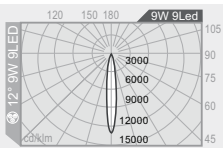

H (m)	D (m)	MED LUX	MAX LUX
1.00	0.12	12274	21592
2.00	0.24	3068	5398
3.00	0.36	1364	2399
4.00	0.47	767	1350
5.00	0.59	491	864

.17S.T

9W 9Led

bianco white

spot 12°

505 lm 3000 K Warm White