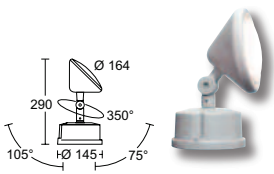

Mughetto System

IP 65 | 0,5m | classe I | classe III | 230 V 50 Hz | CE | PC

PROIETTORI
FLOODLIGHTS

4142

4148

4152

.42F.T

vetro trasparente clear diffuser

80W QT-DE (ex. G4690 OSRAM)

R7s (L74,9)

flood 88°

1520 lm

H (m)	D (m)	MED LUX	MAX LUX
1.00	1.90	139	363
2.00	3.81	35	91
3.00	5.71	15	40
4.00	7.61	9	23
5.00	9.52	6	15

.44X.T

vetro trasparente clear diffuser

50W HI-SPOT

GZ10

25°-50°

370 lm

H (m)	D (m)	MED LUX	MAX LUX
1.00	0.63	355	594
2.00	1.26	89	148
3.00	1.89	39	66
4.00	2.52	22	37
5.00	3.15	14	24

.20S.T

9W 9Led

bianco white

spot 12°

630 lm 6000 K Cool White

H (m)	D (m)	MED LUX	MAX LUX
1.00	0.12	12274	21592
2.00	0.24	3068	5398
3.00	0.36	1364	2399
4.00	0.47	767	1350
5.00	0.59	491	864

.17S.T

9W 9Led

bianco white

spot 12°

505 lm 3000 K Warm White

H (m)	D (m)	MED LUX	MAX LUX
1.00	0.12	9819	17274
2.00	0.24	2454	4318
3.00	0.36	1091	1919
4.00	0.47	613	1080
5.00	0.59	392	691

codice colori
colour codes

.02 nero black

.05 grigio antracite anthracite grey

.13 grigio RAL9006 RAL9006 grey

.20S.T e 17S.T non disponibile per la versione cod.4142.

.20S.T and 17S.T not available for cod.4142 version.

.44X.T 50W consigliato per la versione cod.4142.

.44X.T 50W recommended for cod.4142 version.

accessori
accessories

VISIERA IN ALLUMINIO
ALUMINIUM COWL

720 nero black **721** grigio antracite anthracite grey **722** grigio RAL9006 RAL9006 grey
Da installare sotto l'anello.
To be installed under the standard ring.

VISIERA CILINDRICA
CYLINDRIC COWL

701 nero black **716** grigio antracite anthracite grey **717** grigio/grey RAL9006
Da installare sotto l'anello.
To be installed under the standard ring.

PICCHETTO NERO IN NYLON
BLACK NYLON STAKE

711 Per versione 4148.
For 4148 version.