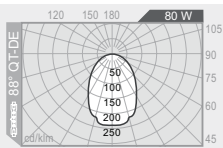

.42F.T

vetro trasparente clear diffuser

80W QT-DE (ex. G4690 OSRAM)

R7s (L74,9)

flood 88°

1520 lm

H (m)	D (m)	MED LUX	MAX LUX
1.00	1.90	139	363
2.00	3.81	35	91
3.00	5.71	15	40
4.00	7.61	9	23
5.00	9.52	6	15

.44X.T

vetro trasparente clear diffuser

50W HI-SPOT

GZ10

25°-50°

370 lm