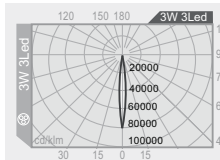

.285.T

3W 3Led

bianco white

spot 8°

210 lm 6000 K Cool White

H (m)	D (m)	MED LUX	MAX LUX	SPOT
1.00	0.10	2987	4902	210 lm
2.00	0.20	1632	2801	
3.00	0.30	704	1394	
4.00	0.40	398	2801	
5.00	0.50	288	4902