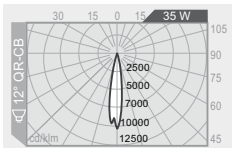

finiture disponibili finishes available

nero / grigio antracite / grigio RAL9006 / marrone ruggine
black / anthracite grey / RAL9006 grey / rust brown

.51X.T

35W 12V QR-CB

GU5,3

12°-30°

637 lm

H (m)	D (m)	MED LUX	MAX LUX	SPOT	12°
1.00	0.13	5314	9185		637 lm
2.00	0.27	1328	2296		
3.00	0.40	590	1021		
4.00	0.54	332	574		
5.00	0.67	213	367		

.A95.T

3,2W 1Led 700mA

bianco white

spot 8°

38 lm 6000 K Cool White