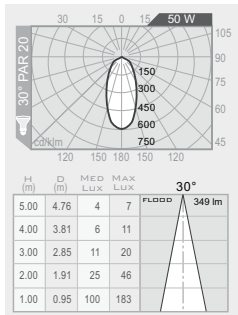

accessori RGB RGB accessories

626
generatore DMX
DMX generator

628
convertitore
converter

627
alimentatore
led driver

codice colori colour codes

- **.02** nero black
- **.05** grigio antracite anthracite grey
- **.13** grigio RAL9006 RAL9006 grey
- **.45** marrone ruggine rust brown

accessori accessories

FILTRI COLORATI COLOURED FILTERS

320 rosso red | **322** giallo yellow | **324** blu blue | **326** verde green
Il filtro colorato viene facilmente installato nell'apposito alloggiamento sotto il diffusore. The coloured filter can be easily installed in the specific space under the diffuser.

VISIERA IN ALLUMINIO ALUMINIUM HOOD

758 nero black | **757** grigio antracite anthracite grey | **761** grigio RAL9006 RAL9006 grey
Da installare sotto l'anello. To be installed under the standard ring.

VISIERA CILINDRICA CYLINDRICAL HOOD

756 nero black | **755** grigio antracite anthracite grey | **752** grigio RAL9006 RAL9006 grey
Da installare sotto l'anello. To be installed under the standard ring.