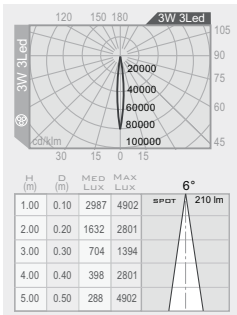

accessori RGB RGB accessories

626
generatore DMX
DMX generator

628
convertitore
converter

627
alimentatore
led driver

codice colori colour codes

- **.02** nero black
- **.05** grigio antracite anthracite grey
- **.13** grigio RAL9006 RAL9006 grey
- **.45** marrone ruggine rust brown

accessori accessories

FILTRI COLORATI COLOURED FILTERS

320 rosso red | **322** giallo yellow | **324** blu blue | **326** verde green
Il filtro colorato viene facilmente installato nell'apposito alloggiamento sotto il diffusore. The coloured filter can be easily installed in the specific space under the diffuser.

VISIERA IN ALLUMINIO ALUMINIUM HOOD

758 nero black | **757** grigio antracite anthracite grey | **761** grigio RAL9006 RAL9006 grey
Da installare sotto l'anello. To be installed under the standard ring.

VISIERA CILINDRICA CYLINDRICAL HOOD

756 nero black | **755** grigio antracite anthracite grey | **752** grigio RAL9006 RAL9006 grey
Da installare sotto l'anello. To be installed under the standard ring.