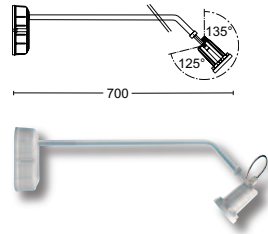

5984 ⚠

5966

5974

finiture disponibili finishes available

nero / grigio antracite / grigio RAL9006 / marrone ruggine
black / anthracite grey / RAL9006 grey / rust brown

.51X.T

35W 12V QR-CB

GU5,3

12°-30°

637 lm

H (m)	D (m)	MED LUX	MAX LUX	SPOT	12°
1.00	0.13	5314	9185		637 lm
2.00	0.27	1328	2296		
3.00	0.40	590	1021		
4.00	0.54	332	574		
5.00	0.67	213	367		

.A95.T

3,2W 1Led 700mA

bianco white

spot 8°

38 lm 6000 K Cool White

H (m)	D (m)	MED LUX	MAX LUX	SPOT	8°
0.50	0.27	108	1430		38 lm
1.00	0.53	27	358		
2.00	1.07	12	90		
3.00	1.60	7	40		
4.00	2.40	4	22		

.H8S.T

3,2W 1Led 700mA

bianco white

spot 8°

30 lm 3000 K Warm White

H (m)	D (m)	MED LUX	MAX LUX	SPOT	8°
0.50	0.27	87	1144		30 lm
1.00	0.53	21	290		
2.00	1.07	10	72		
3.00	1.60	6	32		
4.00	2.40	3	18		

codice colori
colour codes

- **.02** □ nero black
- **.05** □ grigio antracite anthracite grey
- **.13** □ grigio RAL9006 RAL9006 grey
- **.45** □ marrone ruggine rust brown

⚠ Alimentatore elettronico non incluso per la versione cod. 5984.
Electronic ballast not included to version cod. 5984.

accessori
accessories

VISIERA IN ALLUMINIO
ALUMINIUM HOOD

- **759** nero black
- **760** grigio antracite anthracite grey
- **762** grigio RAL9006 RAL9006 grey

Da installare sotto l'anello.
To be installed under the standard ring.
To be installed instead of the standard ring.
Not available for led versions.

PICCHETTO NERO IN NYLON
BLACK NYLON STAKE

711

Per versione 5966 e 5974.
For 5966 and 5974 version.

ALIMENTATORE 700mA
(158x45xH32mm)
(da incorporare in involucro separato)
LED DRIVER 700mA
(158x45xH32mm)
(to incorporate in separate box)

624

Maxima distanza connessione Max connection distance	filo / wire	max. dist
	0,75 mm²	11 mt
	1 mm²	15 mt
	1,5 mm²	22 mt

10W per versione 1Led 3,2W
1 alimentatore per 3 Micromikko Led.

10W for 5Led 3.2W
1 local power source for 3 Micromikko Led.
solo per la versione cod. 5984
only version cod. 5984