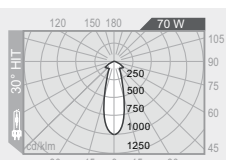

H (m)	D (m)	MED LUX	MAX LUX
1.00	0.55	2720	4589
2.00	1.11	680	1147
3.00	1.66	302	510
4.00	2.21	170	287
5.00	2.77	109	184