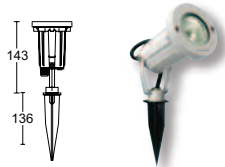

5984 ⚠

5966

5974

finiture disponibili finishes available

nero / grigio antracite / grigio RAL9006 / marrone ruggine
black / anthracite grey / RAL9006 grey / rust brown

.51X.T

35W 12V QR-CB

GU5,3

12°-30°

637 lm

H (m)	D (m)	MED LUX	MAX LUX	SPOT	12°
1.00	0.13	5314	9185		637 lm
2.00	0.27	1328	2296		
3.00	0.40	590	1021		
4.00	0.54	332	574		
5.00	0.67	213	367		

.A95.T

3,2W 1Led 700mA

bianco white

spot 8°

38 lm 6000 K Cool White

H (m)	D (m)	MED LUX	MAX LUX	SPOT	8°
0.50	0.27	108	1430		38 lm
1.00	0.53	27	358		
2.00	1.07	12	90		
3.00	1.60	7	40		
4.00	2.40	4	22		

.H8S.T

3,2W 1Led 700mA

bianco white

spot 8°

30 lm 3000 K Warm White

H (m)	D (m)	MED LUX	MAX LUX	SPOT	8°
0.50	0.27	87	1144		30 lm
1.00	0.53	21	290		
2.00	1.07	10	72		
3.00	1.60	6	32		
4.00	2.40	3	18		

codice colori
colour codes

- **.02** □ nero black
- **.05** □ grigio antracite anthracite grey
- **.13** □ grigio RAL9006 RAL9006 grey
- **.45** □ marrone ruggine rust brown

⚠ Alimentatore elettronico non incluso per la versione cod. 5984.
Electronic ballast not included to version cod. 5984.

accessori
accessories

VISIERA IN ALLUMINIO
ALUMINIUM HOOD

- **759** nero black
- **760** grigio antracite anthracite grey
- **762** grigio RAL9006 RAL9006 grey

Da installare sotto l'anello.
To be installed under the standard ring.
To be installed instead of the standard ring.
Not available for led versions.

PICCHETTO NERO IN NYLON
BLACK NYLON STAKE

711

Per versione 5966 e 5974.
For 5966 and 5974 version.

ALIMENTATORE 700mA
(158x45xH32mm)
(da incorporare in involucro separato)
LED DRIVER 700mA
(158x45xH32mm)
(to incorporate in separate box)

624

Maxima distanza connessione Max connection distance	filo / wire	max. dist
	0,75 mm²	11 mt
	1 mm²	15 mt
	1,5 mm²	22 mt

10W per versione 1Led 3,2W
1 alimentatore per 3 Micromikko Led.

10W for 5Led 3.2W
1 local power source for 3 Micromikko Led.
solo per la versione cod. 5984
only version cod. 5984