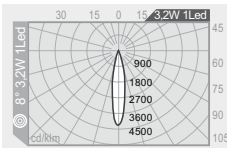

H (m)	D (m)	MED LUX	MAX LUX	SPOT	8°
0.50	0.27	108	1430		38 lm
1.00	0.53	27	358		
2.00	1.07	12	90		
3.00	1.60	7	40		
4.00	2.40	4	22		

.H8S.T

3,2W 1Led 700mA

bianco white

spot 8°

30 lm 3000 K Warm White