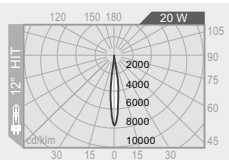

.E95.T

20W HIT

G8,5

spot 12°

1700 lm

H (m)	D (m)	MED LUX	MAX LUX	SPOT
1.00	0.20	8967	12789	1700 lm
2.00	0.40	2242	3197	
3.00	0.60	996	1421	
4.00	0.80	560	800	
5.00	1.00	358	511