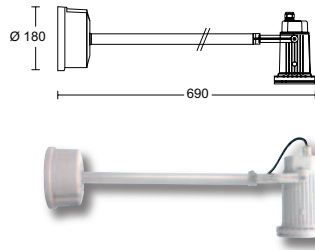

5473

finiture disponibili finishes available

nero grigio antracite grigio RAL9006 marrone ruggine
black anthracite grey RAL9006 grey rust brown