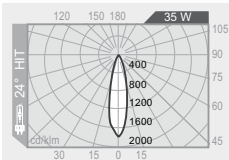

.L75.A

35W HIT

G8,5

medium 24°

3300 lm

H (m)	D (m)	MED LUX	MAX LUX	SPOT
1.00	0.52	1631	2752	3300 lm
2.00	1.05	407	687	
3.00	1.48	180	304	
4.00	2.04	101	171	
5.00	2.55	64	108