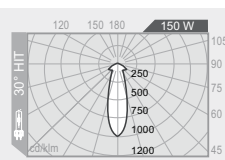

H (m)	D (m)	MED LUX	MAX LUX
1.00	0.27	29512	50850
2.00	0.52	7378	12713
3.00	0.79	3279	5650
4.00	1.05	1845	3178
5.00	1.30	1180	2034

H (m)	D (m)	MED LUX	MAX LUX
1.00	0.55	6925	11681
2.00	1.11	1731	2920
3.00	1.66	769	1298
4.00	2.21	433	730
5.00	2.77	277	467

codice colori
colour codes

- **.02** nero black
- **.05** grigio antracite anthracite grey
- **.13** grigio RAL9006 RAL9006 grey
- **.45** marrone ruggine rust brown

accessori accessories

FILTRI COLORATI COLOURED FILTERS

310 rosso red **312** giallo yellow **314** blu blue **316** verde green

VISIERA IN ALLUMINIO ALUMINIUM HOOD

709 nero black **714** grigio antracite anthracite grey **715** grigio RAL9006 RAL9006 grey

PICCHETTO NERO IN NYLON BLACK NYLON STAKE

711

Per versione 5564.
For 5564 version.