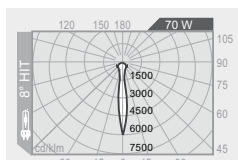

H (m)	D (m)	MED LUX	MAX LUX
1.00	0.27	16341	28509
2.00	0.52	4085	7127
3.00	0.79	1816	3168
4.00	1.05	1021	1782
5.00	1.30	654	1140