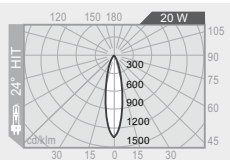

.E95.A

20W HIT

G8,5

medium 24°

1700 lm

H (m)	D (m)	MED LUX	MAX LUX	MEDIUM
1.00	0.52	932	1573	1700 lm
2.00	1.05	233	393	
3.00	1.48	103	174	
4.00	2.04	58	98	
5.00	2.55	37	62