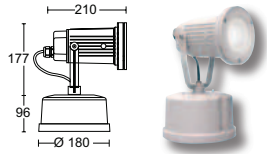

5472

finiture disponibili finishes available

nero grigio antracite grigio RAL9006 marrone ruggine
black anthracite grey RAL9006 grey rust brown