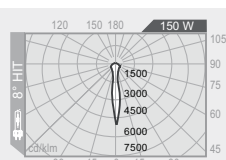

5490

finiture disponibili finishes available

.195.T

vetro trasparente clear diffuser

70W HIT

G12

spot 8°

6600 lm

.19M.T

vetro trasparente clear diffuser

70W HIT

G12

medium 30°

6600 lm

.215.T

vetro trasparente clear diffuser

150W HIT

G12

spot 8°

14000 lm

.21M.T

vetro trasparente clear diffuser

150W HIT

G12

medium 30°

14000 lm

H (m)	D (m)	MED LUX	MAX LUX
1.00	0.27	16341	28509
2.00	0.52	4085	7127
3.00	0.79	1816	3168
4.00	1.05	1021	1782
5.00	1.30	654	1140

H (m)	D (m)	MED LUX	MAX LUX
1.00	0.55	2720	4589
2.00	1.11	680	1147
3.00	1.66	302	510
4.00	2.21	170	287
5.00	2.77	109	184

H (m)	D (m)	MED LUX	MAX LUX
1.00	0.27	29512	50850
2.00	0.52	7378	12713
3.00	0.79	3279	5650
4.00	1.05	1845	3178
5.00	1.30	1180	2034

H (m)	D (m)	MED LUX	MAX LUX
1.00	0.55	6925	11681
2.00	1.11	1731	2920
3.00	1.66	769	1298
4.00	2.21	433	730
5.00	2.77	277	467

codice colori
colour codes

- **.02** nero black
- **.05** grigio antracite anthracite grey
- **.13** grigio RAL9006 RAL9006 grey
- **.45** marrone ruggine rust brown

accessori accessories

FILTRI COLORATI COLOURED FILTERS

310 rosso red **312** giallo yellow **314** blu blue **316** verde green

VISIERA IN ALLUMINIO ALUMINIUM HOOD

709 nero black **714** grigio antracite anthracite grey **715** grigio RAL9006 RAL9006 grey

PICCHETTO NERO IN NYLON BLACK NYLON STAKE

711

Per versione 5564.
For 5564 version.