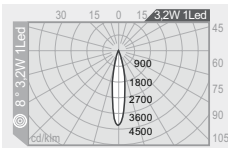

H (m)	D (m)	MED LUX	MAX LUX	SPOT	8°
0.50	0.27	87	1144		30 lm
1.00	0.53	21	290		
2.00	1.07	10	72		
3.00	1.60	6	32		
4.00	2.40	3	18		

codice colori
colour codes

- **.02** □ nero black
- **.05** □ grigio antracite anthracite grey
- **.13** □ grigio RAL9006 RAL9006 grey
- **.45** □ marrone ruggine rust brown

⚠ Alimentatore elettronico non incluso per la versione cod. 5984.
Electronic ballast not included to version cod. 5984.