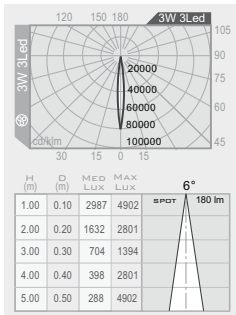

accessori RGB RGB accessories

626
generatore DMX
DMX generator

628
convertitore
converter

627
alimentatore
led driver

codice colori colour codes

- **.02** nero black
- **.05** grigio antracite anthracite grey
- **.13** grigio RAL9006 RAL9006 grey
- **.45** marrone ruggine rust brown

accessori accessories

FILTRI COLORATI COLOURED FILTERS

320 rosso red | **322** giallo yellow | **324** blu blue | **326** verde green
Il filtro colorato viene facilmente installato nell'apposito alloggiamento sotto il diffusore. The coloured filter can be easily installed in the specific space under the diffuser.

VISIERA IN ALLUMINIO ALUMINIUM HOOD

758 nero black | **757** grigio antracite anthracite grey | **761** grigio RAL9006 RAL9006 grey
Da installare sotto l'anello. To be installed under the standard ring.

VISIERA CILINDRICA CYLINDRICAL HOOD

756 nero black | **755** grigio antracite anthracite grey | **752** grigio RAL9006 RAL9006 grey
Da installare sotto l'anello. To be installed under the standard ring.