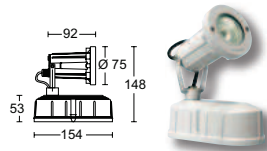

5984 ⚠

5966

5974

finiture disponibili finishes available

nero / grigio antracite / grigio RAL9006 / marrone ruggine
black / anthracite grey / RAL9006 grey / rust brown

.51X.T

35W 12V QR-CB

GU5,3

12°-30°

637 lm

H (m)	D (m)	MED LUX	MAX LUX	SPOT	12°
1.00	0.13	5314	9185		637 lm
2.00	0.27	1328	2296		
3.00	0.40	590	1021		
4.00	0.54	332	574		
5.00	0.67	213	367		

.A95.T

3,2W 1Led 700mA

bianco white

spot 8°

38 lm 6000 K Cool White

H (m)	D (m)	MED LUX	MAX LUX	SPOT	8°
0.50	0.27	108	1430		38 lm
1.00	0.53	27	358		
2.00	1.07	12	90		
3.00	1.60	7	40		
4.00	2.40	4	22		

.H8S.T

3,2W 1Led 700mA

bianco white

spot 8°

30 lm 3000 K Warm White

H (m)	D (m)	MED LUX	MAX LUX	SPOT	8°
0.50	0.27	87	1144		30 lm
1.00	0.53	21	290		
2.00	1.07	10	72		
3.00	1.60	6	32		
4.00	2.40	3	18		

codice colori
colour codes

- **.02** □ nero black
- **.05** □ grigio antracite anthracite grey
- **.13** □ grigio RAL9006 RAL9006 grey
- **.45** □ marrone ruggine rust brown

⚠ Alimentatore elettronico non incluso per la versione cod. 5984.
Electronic ballast not included to version cod. 5984.

accessori
accessories

VISIERA IN ALLUMINIO
ALUMINIUM HOOD

- **759** nero black
- **760** grigio antracite anthracite grey
- **762** grigio RAL9006 RAL9006 grey

Da installare sotto l'anello.
To be installed under the standard ring.
To be installed instead of the standard ring.
Not available for led versions.

PICCHETTO NERO IN NYLON
BLACK NYLON STAKE

711

Per versione 5966 e 5974.
For 5966 and 5974 version.

ALIMENTATORE 700mA
(158x45xH32mm)
(da incorporare in involucro separato)
LED DRIVER 700mA
(158x45xH32mm)
(to incorporate in separate box)

624

Maxima distanza connessione Max connection distance	filo / wire	max. dist
	0,75 mm²	11 mt
	1 mm²	15 mt
	1,5 mm²	22 mt

10W per versione 1Led 3,2W
1 alimentatore per 3 Micromikko Led.

10W for 5Led 3.2W
1 local power source for 3 Micromikko Led.
solo per la versione cod. 5984
only version cod. 5984