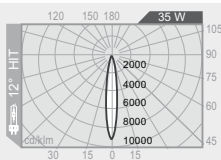

.L75.T

35W HIT

G8,5

spot 12°

3300 lm

H (m)	D (m)	MED LUX	MAX LUX	SPOT
1.00	0.30	13653	19326	3300 lm
2.00	0.50	3413	4831	
3.00	0.80	1517	2147	
4.00	1.30	853	1207	
5.00	2.10	546	773