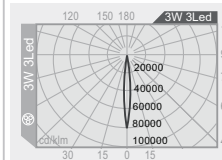

.D25.T

3W 3Led

bianco white

spot 8°

180 lm 3000 K Warm White

H (m)	D (m)	MED LUX	MAX LUX	SPOT
1.00	0.10	2987	4902	210 lm
2.00	0.20	1632	2801	
3.00	0.30	704	1394	
4.00	0.40	398	2801	
5.00	0.50	288	4902