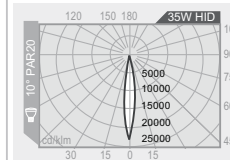

.65X.T

vetro trasparente clear diffuser

35W PAR20 H.I.D.

E27

10° / 30°

24000 cd 10°
5500 cd 30°

H (m)	D (m)	MED LUX	MAX LUX	SPOT
0.50	0.09	--	92001	24000 cd
1.00	0.17	--	23000	
1.50	0.26	--	10222	
2.00	0.35	--	5750	
2.50	0.44	--	3089	

codice colori
colour codes

- **.02** nero black
- **.05** grigio antracite anthracite grey
- **.13** grigio RAL9006 RAL9006 grey
- **.45** marrone ruggine rust brown

accessori accessories

FILTRI COLORATI COLOURED FILTERS

VISIERA IN ALLUMINIO
ALUMINIUM HOOD

VISIERA CILINDRICA
CYLINDRICAL HOOD

PICCHETTO NERO IN NYLON
BLACK NYLON STAKE

320 rosso red **322** giallo yellow **324** blu blue **326** verde green
Il filtro colorato viene facilmente installato nell'apposito alloggiamento sotto il diffusore. The coloured filter can be easily installed in the specific space under the diffuser.

758 nero black **757** grigio antracite anthracite grey **761** grigio RAL9006 RAL9006 grey

756 nero black **755** grigio antracite anthracite grey **752** grigio RAL9006 RAL9006 grey

711