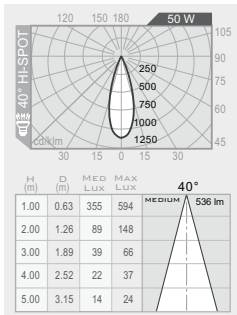

accessori RGB RGB accessories

626
generatore DMX
DMX generator

628
convertitore
converter

627
alimentatore
led driver

codice colori colour codes

- **.02** nero black
- **.05** grigio antracite anthracite grey
- **.13** grigio RAL9006 RAL9006 grey
- **.45** marrone ruggine rust brown

accessori accessories

FILTRI COLORATI COLOURED FILTERS

320 rosso red | **322** giallo yellow | **324** blu blue | **326** verde green
Il filtro colorato viene facilmente installato nell'apposito alloggiamento sotto il diffusore. The coloured filter can be easily installed in the specific space under the diffuser.

VISIERA IN ALLUMINIO ALUMINIUM HOOD

758 nero black | **757** grigio antracite anthracite grey | **761** grigio RAL9006 RAL9006 grey
Da installare sotto l'anello. To be installed under the standard ring.

VISIERA CILINDRICA CYLINDRICAL HOOD

756 nero black | **755** grigio antracite anthracite grey | **752** grigio RAL9006 RAL9006 grey
Da installare sotto l'anello. To be installed under the standard ring.