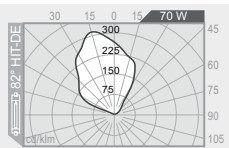

.59F.T

vetro trasparente clear diffuser

70W HIT-DE / HST-DE

Rx7s

78°-118°

6500 lm / 6800 lm

H (m)	D (m)	MED LUX	MAX LUX
5.00	9.93	21	59
4.00	7.94	33	92
3.00	5.96	59	163
2.00	3.97	132	368
1.00	1.99	527	1471

82°
ASYM FLOOD
6500 lm