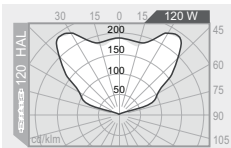

.40F.T

vetro trasparente clear diffuser

120W HAL

R7s

70°-110°

2440 lm

H (m)	D (m)	MED LUX	MAX LUX
5.00	13.14	5.25	16.05
4.00	10.50	8.25	25.50
3.00	7.88	14.25	45
2.00	5.25	32.25	101
1.00	3.35	128	405

110°
SYMM FLOOD
2440 lm