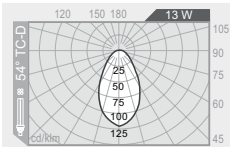

H (m)	D (m)	MED LUX	MAX LUX	FLOOD
1.00	1.01	41	109	54° 900 lm
2.00	2.02	10	27	
3.00	3.02	5	12	
4.00	4.03	3	7	
5.00	5.04	2	4