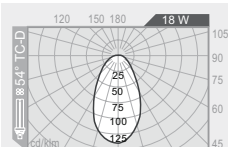

.74FA

vetro acidato acid etched diffuser

18W TC-D

G24d-2

flood 54°

1200 lm

H (m)	D (m)	MED LUX	MAX LUX	FLOOD
1.00	1.01	75	128	54° 1200 lm
2.00	2.02	20	32	
3.00	3.02	9	14	
4.00	4.03	5	8	
5.00	5.04	3	5