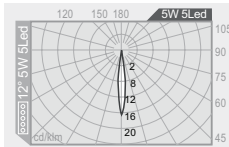

.82S.A

5W 5Led 230V

bianco white

medium 12°

225 lm 6000 K Cool White

8° orientabilità
adjustable

H (m)	D (m)	MED LUX	MAX LUX	SPOT
0.50	0.10	6073	10732	12° 225 lm
1.00	0.20	1518	2683	
1.50	0.30	675	1192	
2.00	0.40	380	671	
2.50	0.50	243	429