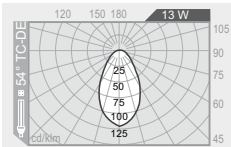

.93FA

13W TC-DE

G24q-1

flood 54°

900 lm

H (m)	D (m)	MED LUX	MAX LUX	FLOOD
1.00	1.01	41	109	54° 900 lm
2.00	2.02	10	27	
3.00	3.02	5	12	
4.00	4.03	3	7	
5.00	5.04	2	4