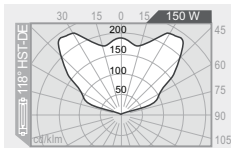

.61F.T

vetro trasparente clear diffuser

150W HIT-DE / HST-DE

Rx7s-24

118°-122°

15000 lm

H (m)	D (m)	MED LUX	MAX LUX
5.00	16.74	41	114
4.00	13.39	64	178
3.00	10.04	113	317
2.00	6.70	255	713
1.00	3.35	1018	2854

118°
ASYM FLOOD
14000 lm