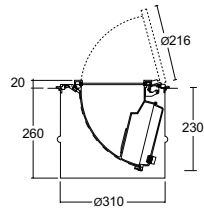

5200

finiture disponibili finishes available

nero grigio antracite grigio RAL9006 marrone ruggine
black anthracite grey RAL9006 grey rust brown