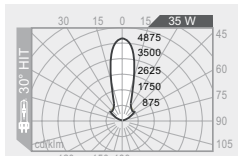

H (m)	D (m)	MED LUX	MAX LUX
5.00	2.77	109	184
4.00	2.21	170	287
3.00	1.66	302	510
2.00	1.11	680	1147
1.00	0.55	2720	4589

MEDIUM 3300 lm