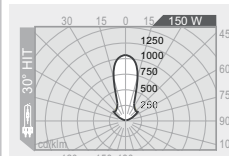

H (m)	D (m)	MED LUX	MAX LUX
5.00	2.77	277	467
4.00	2.21	433	730
3.00	1.66	769	1298
2.00	1.11	1731	2920
1.00	0.55	6925	11681

MEDIUM 14000 lm

codice colori
colour codes

- **.02** nero black
- **.05** grigio antracite anthracite grey
- **.13** grigio RAL9006 RAL9006 grey
- **.45** marrone ruggine rust brown

accessori accessories

FILTRI COLORATI COLOURED FILTERS

CONNETTORE IP68 IP68 CONNECTOR

VISIERA IN FERRO STEEL COWL

310 rosso red **312** giallo yellow **314** blu blue **316** verde green

276 Connettore rapido IP68
In-line connector IP68

277 Connettore coassiale IP68 per cablaggio in cascata.
Connector 3 way IP68 for through wiring.

709 nero black
714 grigio antracite anthracite grey
715 grigio RAL9006 RAL9006 grey

Ø 174 x 135