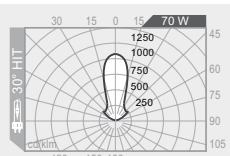

H (m)	D (m)	MED LUX	MAX LUX
5.00	2.77	109	184
4.00	2.21	170	287
3.00	1.66	302	510
2.00	1.11	680	1147
1.00	0.55	2720	4589

MEDIUM 6600 lm