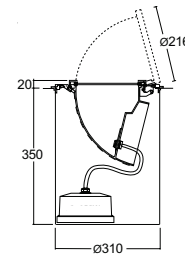

5201

finiture disponibili finishes available

nero grigio antracite grigio RAL9006 marrone ruggine
black anthracite grey RAL9006 grey rust brown

.17M.T

vetro trasparente clear diffuser

35W HIT

G12

medium 30°

140 °C T superficiale max
max surface T

3300 lm

.19M.T

vetro trasparente clear diffuser

70W HIT

G12

medium 30°

156 °C T superficiale max
max surface T

6600 lm

.58M.T

vetro trasparente clear diffuser

70W HST

E27

medium 22°

144 °C T superficiale max
max surface T

6500 lm

.21M.T

vetro trasparente clear diffuser

150W HIT

G12

medium 30°

223 °C T superficiale max
max surface T

14000 lm