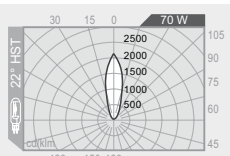

H (m)	D (m)	MED LUX	MAX LUX
5.00	2.03	226	380
4.00	1.62	353	594
3.00	1.22	628	1055
2.00	0.81	1412	2375
1.00	0.41	5648	9499

FLOOD 6500 lm