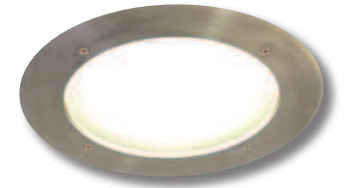

Spiona

INCASSI SOFFITTO
CEILING RECESSED

Apparecchio da incassare a soffitto. Fornito con anello in acciaio inox e anello in alluminio con staffe per fissaggio. Filtri in vetro colorato a richiesta per una illuminazione ad effetto.

Ceiling recessed. Round stainless steel trim. Aluminum ring with adjustable bracket for mounting. Coloured glass filters available for lighting effects.

INOX
STAINLESS STEEL

5337 Q240x h230

CERTIFICAZIONI
CERTIFICATION

DIFFUSORE
DIFFUSER

vetro sodico calcio temprato 5 mm
5 mm soda-lime tempered glass

VITERIA ESTERNA
EXTERNAL FIXING

inox A4 trattata in soluzione lubrificante idrorepellente con alto potere antiossidante. Il trattamento assicura la facile apertura del prodotto durante la manutenzione
stainless steel A4 treated with highly antioxidant water-repellent lubricating solution. The treatment ensures easy opening of the product for maintenance

>>Spiona 70W HIT medium

5337

anello inox stainless steel ring

finiture disponibili finishes available

bianco white acciaio inox stainless steel

.19E.T

vetro trasparente clear diffuser

70W HIT