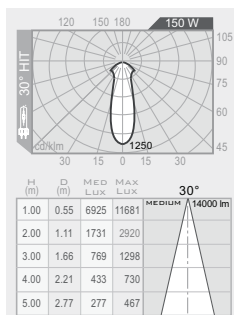

.21E.T

vetro trasparente clear diffuser

150W HIT

G12

medium 30°

14000 lm

10° orientabilità adjustable