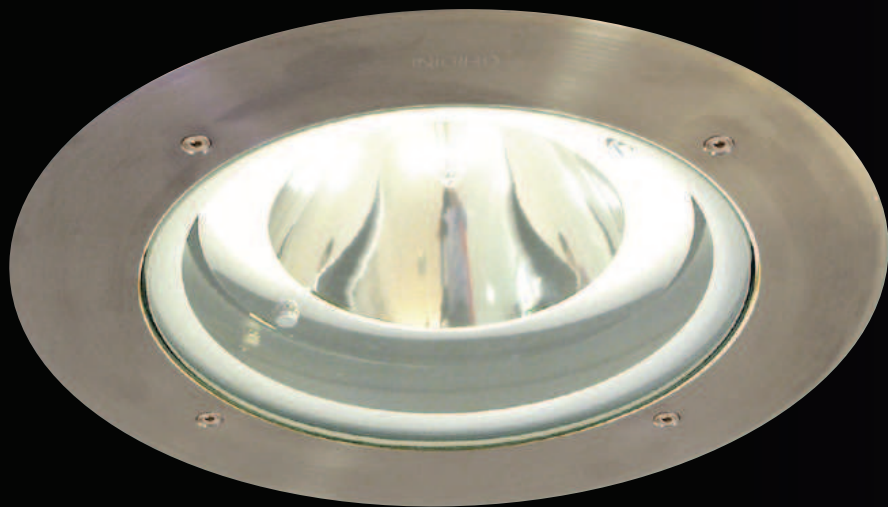

Spiona

INCASSI SOFFITTO
CEILING RECESSED

Apparecchio da incassare a soffitto. Fornito con anello in acciaio inox e anello in alluminio con staffe per fissaggio. Filtri in vetro colorato a richiesta per una illuminazione ad effetto.

Ceiling recessed. Round stainless steel trim. Aluminum ring with adjustable bracket for mounting. Coloured glass filters available for lighting effects.

INOX
STAINLESS STEEL

5337 Q240x h230

CERTIFICAZIONI
CERTIFICATION

alluminio pressofuso EN AB 47100 alta resistenza all'ossidazione
die-cast aluminum EN AB 47100 high resistance to oxidation

FISSAGGIO
MOUNTING

anello in alluminio con staffe regolabili per fissaggio a controsoffitto
aluminium ring with adjustable bracket for false ceiling

G12

medium 30°

6600 lm

10° orientabilità adjustable

.21E.T

vetro trasparente clear diffuser

150W HIT

G12