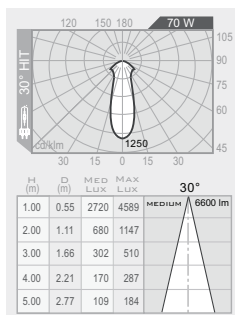

.19E.T

vetro trasparente clear diffuser

70W HIT

G12

medium 30°

6600 lm

10° orientabilità adjustable