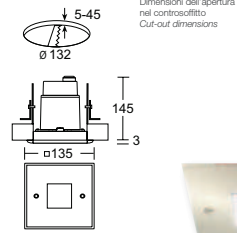

6623

cornice inox stainless steel trim

finiture disponibili finishes available

acciaio inox stainless steel