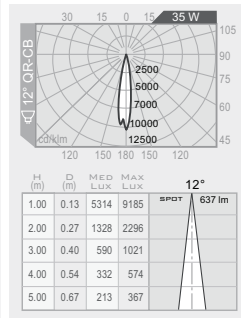

.51X.T

35W 12V QR-CB

GU5,3

medium 12°-38°

637 lm

codice colori
colour codes

.01 bianco white
.15 acciaio inox stainless steel

accessori
ACCESSORIES

FILTRI COLORATI
COLOURED FILTERS

320 rosso red   **322** giallo yellow   **324** blu blue   **326** verde green