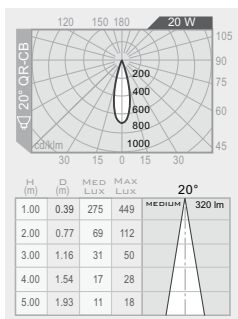

.49X.T

20W 12V QR-CB

GU4

medium 20°/44°

320 lm

codice colori
colour codes

- **.01** bianco white
- **.15** acciaio inox stainless steel

accessori
accessories

FILTRI COLORATI
COLOURED FILTERS

- **330** rosso red
- **332** giallo yellow
- **334** blu blue
- **336** verde green