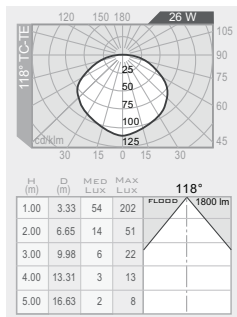

.92FA

26W TC-TE

Gx24q-3

flood 118°

1800 lm