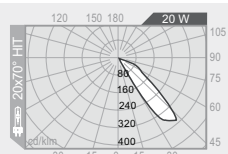

.E9F.S

20W HIT

G8,5

flood 20°x70°

1700 lm