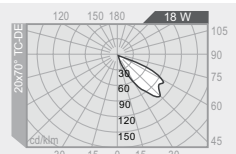

.94F.T

18W TC-DE

G24q-2

flood 20°x70°

1200 lm