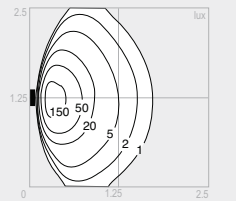

.94F.T

18W TC-DE

G24q-2

flood 20°x70°

1200 lm