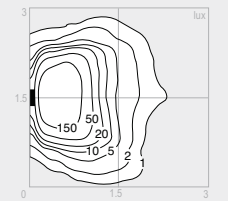

.E9F.S

20W HIT

G8,5

flood 20°x70°

1700 lm