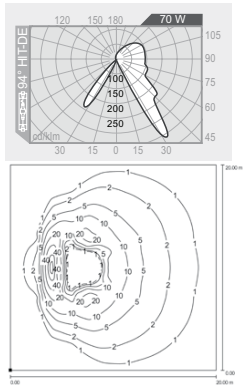

65000 lm

.61F.T

vetro trasparente clear diffuser

150W HIT-DE HST-DE

Rx7s-24

flood 94°

15000 lm

codice colori colour codes