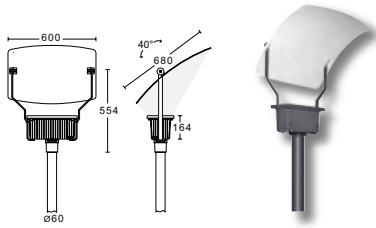

5818

orientabile adjustable