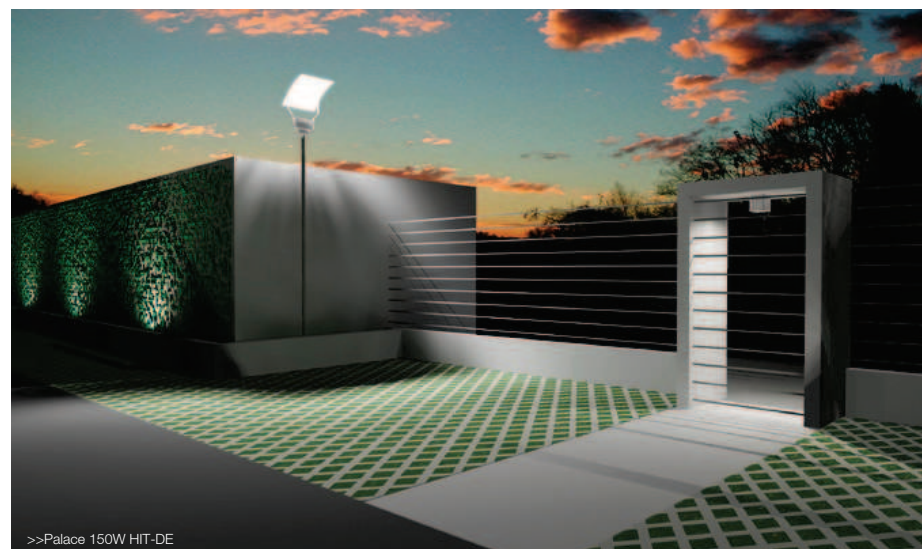

>>Palace 150W HIT-DE