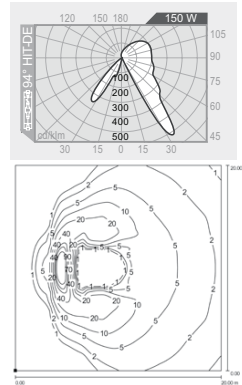

65000 lm

.61F.T

vetro trasparente clear diffuser

150W HIT-DE HST-DE

Rx7s-24

flood 94°

15000 lm

codice colori colour codes