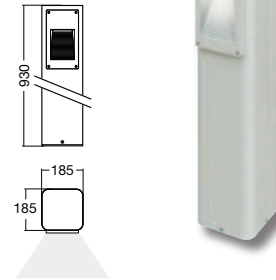

finiture disponibili finishes available

bianco grigio antracite grigio RAL9006 marrone ruggine
white anthracite grey RAL9006 grey rust brown

.L2F.P

20W HCI-TF

GU6,5

flood

1700 lm