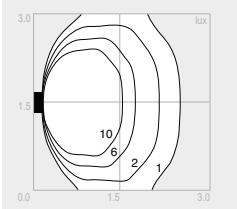

5413

finiture disponibili finishes available

bianco grigio antracite grigio RAL9006 marrone ruggine
white anthracite grey RAL9006 grey rust brown

5414

finiture disponibili finishes available

bianco grigio antracite grigio RAL9006 marrone ruggine
white anthracite grey RAL9006 grey rust brown

.L2F.P

20W HCI-TF

GU6,5

flood

1700 lm

.60X.P

vetro micropismato micropismatic diffuser

6W Sylvania

GX53

flood

220 lm

.28M.P

3W 3Led 350mA

bianco white

medium

135 lm 6000 K Cool White

.D2M.P

3W 3Led 350mA

bianco white

medium

110 lm 3000 K Warm White

.L2F.P

20W HCI-TF

GU6,5

flood

1700 lm

.60X.P

vetro micropismato micropismatic diffuser

6W Sylvania

GX53

flood

220 lm

.28M.P

3W 3Led 350mA

bianco white

medium

135 lm 6000 K Cool White

.D2M.P

3W 3Led 350mA

bianco white

medium

110 lm 3000 K Warm White

codice colori
colour codes

- **.01** bianco white
- **.05** grigio antracite anthracite grey
- **.13** grigio RAL9006 RAL9006 Grey
- **.45** marrone ruggine rust brown

accessori
accessories

123 BASE DI ANCORAGGIO IN FERRO -
TIRANTI DA CEMENTARE
ZINC PLATED STEEL ANCHORAGE
FOR CONCRETING

276 CONNETTORE IP68
IP68 CONNECTOR

277 CONNETTORE COASSIALE IP68
CONNECTOR 3 WAY IP68

Connettore coassiale IP68 per
cablaggio in cascata
Connector 3 way IP68 for
through wiring