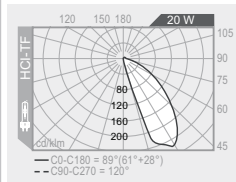

.L2F.P

20W HCI-TF

GU6,5

flood

1700 lm