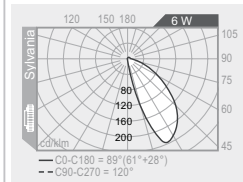

.60X.P

vetro micropismato micropismatic diffuser

6W Sylvania

GX53

flood

220 lm