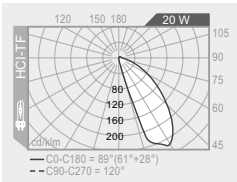

5413

finiture disponibili finishes available

bianco grigio antracite grigio RAL9006 marrone ruggine
white anthracite grey RAL9006 grey rust brown

5414

finiture disponibili finishes available

bianco grigio antracite grigio RAL9006 marrone ruggine
white anthracite grey RAL9006 grey rust brown

.L2F.P

20W HCI-TF

GU6,5

flood

1700 lm

.60X.P

vetro micropismato micropismatic diffuser

6W Sylvania

GX53

flood

220 lm

.28M.P

3W 3Led 350mA

bianco white

medium

135 lm 6000 K Cool White

.D2M.P

3W 3Led 350mA

bianco white

medium

110 lm 3000 K Warm White

.L2F.P

20W HCI-TF

GU6,5

flood

1700 lm

.60X.P

vetro micropismato micropismatic diffuser

6W Sylvania

GX53

flood

220 lm

.28M.P

3W 3Led 350mA

bianco white

medium

135 lm 6000 K Cool White

.D2M.P

3W 3Led 350mA

bianco white

medium

110 lm 3000 K Warm White

codice colori
colour codes

- **.01** bianco white
- **.05** grigio antracite anthracite grey
- **.13** grigio RAL9006 RAL9006 Grey
- **.45** marrone ruggine rust brown

accessori
accessories

123 BASE DI ANCORAGGIO IN FERRO -
TIRANTI DA CEMENTARE
ZINC PLATED STEEL ANCHORAGE
FOR CONCRETING

276 CONNETTORE IP68
IP68 CONNECTOR

277 CONNETTORE COASSIALE IP68
CONNECTOR 3 WAY IP68

Connettore coassiale IP68 per
cablaggio in cascata
Connector 3 way IP68 for
through wiring