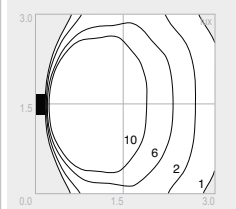

.L2F.P

20W HCI-TF

GU6,5

flood

1700 lm