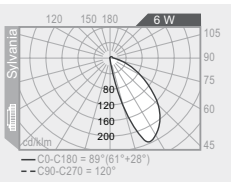

.60X.P

vetro micropismato micropismatic diffuser

6W Sylvania

GX53

flood

220 lm