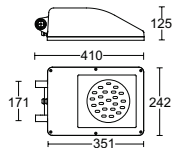

5482

LED version
MOVILED OPTICS™ inside