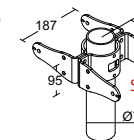

SA6. Doppio attacco palo Ø76 mm
Double column support Ø76 mm