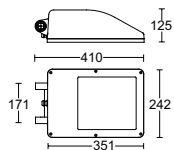

5482

finiture disponibili finishes available

bianco white	grigio antracite anthracite grey	grigio RAL9006 RAL9006 grey	marrone ruggine rust brown

.G1F.T
vetro trasparente clear diffuser

18W TC-TE

Gx24q-2

flood

1200 lm

.M4O.T
vetro trasparente clear diffuser
asimmetrico longitudinale
disymmetric

20W HIT Cut Off

PJG5

flood

1650 lm

.M5O.T
vetro trasparente clear diffuser
asimmetrico longitudinale
disymmetric

35W HIT Cut Off

PJG5

flood

3000 lm

.M4R.T
vetro trasparente clear diffuser
simmetrico trasversale
disymmetric

20W HIT Cut Off

PJG5

flood

1650 lm

.M5R.T
vetro trasparente clear diffuser
simmetrico trasversale
disymmetric

35W HIT Cut Off

PJG5

flood

3000 lm

codice colori
colour codes

- **.01** □ bianco
  white
- **.05** □ grigio antracite
  anthracite grey
- **.13** □ grigio RAL9006
  RAL9006 Grey
- **.45** □ marrone ruggine
  rust brown

accessori
accessories

ACCESSORI OBBLIGATORI PER PALO
REQUIRED ACCESSORIES FOR COLUMNS

vedi pagina successiva
go to page