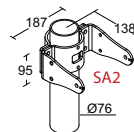

SA2. Attacco palo Ø76 mm Column support Ø76mm

SA3. Attacco palo Ø89 mm Column support Ø89mm