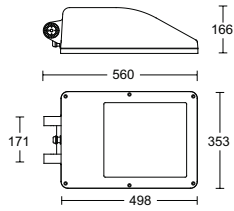

5480

finiture disponibili finishes available

bianco white	grigio antracite anthracite grey	grigio RAL9006 RAL9006 grey	marrone ruggine rust brown

.590.T

70W HIT-DE Cut Off

Rx7s

flood

6500 lm

.610.T

150W HIT-DE Cut Off

Rx7s-24

flood

14000 lm

.630.T

250W HIT-DE Cut Off

Fc2

flood

20000 lm

.400.T

230W HAL Cut Off

Rx7s

flood

5060 lm

.B90.T

140W CPO-TW Cut Off

PGZ12

flood

16500 lm

codice colori
colour codes

- **.01** ☐ bianco
  white
- **.05** ☐ grigio antracite
  anthracite grey
- **.13** ☐ grigio RAL9006
  RAL9006 Grey
- **.45** ☐ marrone ruggine
  rust brown

accessori
accessories

ACCESSORI OBBLIGATORI PER PALO
REQUIRED ACCESSORIES FOR COLUMNS

■ Pali disponibili richiesta.
Columns available upon request