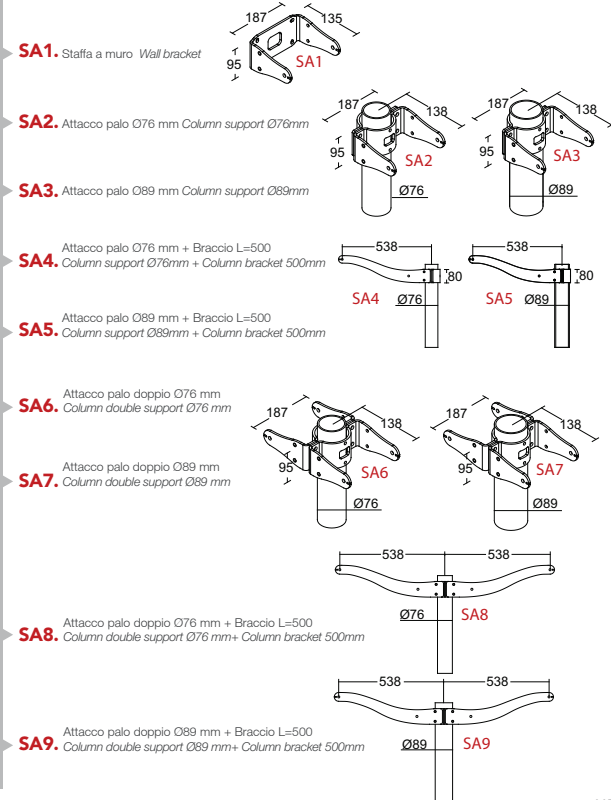

5480

finiture disponibili finishes available

bianco white	grigio antracite anthracite grey	grigio RAL9006 RAL9006 grey	marrone ruggine rust brown

.590.T

70W HIT-DE Cut Off

Rx7s

flood

6500 lm

.610.T

150W HIT-DE Cut Off

Rx7s-24

flood

14000 lm

.630.T

250W HIT-DE Cut Off

Fc2

flood

20000 lm

.400.T

230W HAL Cut Off

Rx7s

flood

5060 lm

.B90.T

140W CPO-TW Cut Off

PGZ12

flood

16500 lm

codice colori
colour codes

- **.01** ☐ bianco
  white
- **.05** ☐ grigio antracite
  anthracite grey
- **.13** ☐ grigio RAL9006
  RAL9006 Grey
- **.45** ☐ marrone ruggine
  rust brown

accessori
accessories

ACCESSORI OBBLIGATORI PER PALO
REQUIRED ACCESSORIES FOR COLUMNS

■ Pali disponibili richiesta.
Columns available upon request