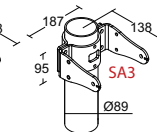

5482

LED version
MOVILED OPTICS™ inside

finiture disponibili finishes available

bianco white	grigio antracite anthracite grey	grigio RAL9006 RAL9006 grey	marrone ruggine rust brown

.104.T

14W 14 LED Cut Off

flood

900 lm 4000 K Neutral White

.105.T

14W 14 LED Cut Off

flood

900 lm 4000 K Neutral White

.106.T

14W 14 LED Cut Off

flood

900 lm 4000 K Neutral White

codice colori
colour codes

- **.01** □ bianco
  white
- **.05** □ grigio antracite
  anthracite grey
- **.13** □ grigio RAL9006
  RAL9006 Grey
- **.45** □ marrone ruggine
  rust brown

⚠ LED da 6000 K (Cool White) e 3000 K (Warm White) sono disponibili su richiesta
LEDs 6000 K (Cool White) and 3000 K (Warm White) available on request

⚠ Dati fotometrici da confermare
Photometric datas to be confirmed

accessori
accessories

ACCESSORI OBBLIGATORI PER PALO
REQUIRED ACCESSORIES FOR COLUMNS

166 Staffa a muro Wall bracket

SA2. Attacco palo Ø76 mm Column support Ø76mm

SA3. Attacco palo Ø89 mm Column support Ø89mm

SA6. Doppio attacco palo Ø76 mm
Double column support Ø76 mm

SA7. Doppio attacco palo Ø89 mm
Double column support Ø89 mm