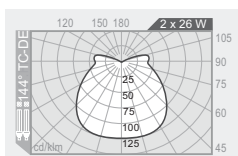

Diamont

P L A F O N I E R E
S U R F A C E M O U N T E D

1700 □ 320 x h 92

1704 □ 320 x h 92

1706 □ 320 x h 104

1700

1704

1706

.96F.O

polycarbonato opale opal polycarbonate
alimentatore elettronico electronic ballast

2x26W TC-DE

G24q-3

flood 144°

2x1800 lm

H (m)	D (m)	MED LUX	MAX LUX	144°
1.00	6.07	66	424	Flood / 1800 lm
2.00	12.15	16	106	
3.00	18.22	8	48	
4.00	24.30	4	26	
5.00	30.37	2	16	

.77F.O

polycarbonato opale opal polycarbonate

2x26W TC-D

G24d-3

flood 144°

2x1800 lm

H (m)	D (m)	MED LUX	MAX LUX	144°
1.00	6.07	66	424	Flood / 1800 lm
2.00	12.15	16	106	
3.00	18.22	8	48	
4.00	24.30	4	26	
5.00	30.37	2	16	