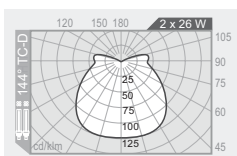

Diamont

P L A F O N I E R E
S U R F A C E M O U N T E D

1700 □ 320 x h 92

1704 □ 320 x h 92

1706 □ 320 x h 104

1700

1704

1706

.77F.O

polycarbonato opale opal polycarbonate

2x26W TC-D

G24d-3

flood 144°

2x1800 lm

H (m)	D (m)	MED LUX	MAX LUX	144°
1.00	6.07	66	424	Flood / 1800 lm
2.00	12.15	16	106	
3.00	18.22	8	48	
4.00	24.30	4	26	
5.00	30.37	2	16	