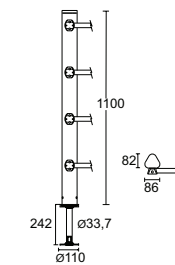

1181.100.X

testa liscia head smooth