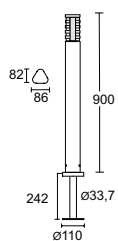

1080.100.X

catarifrangente reflex reflector

1081.100.X

catarifrangente reflex reflector

1131.100.X

testa liscia head smooth

1181.100.X

testa liscia head smooth

1151.100.X

testa tornita head turned

1214.100.X

testa tornita head turned

Tretty e' un dissuasore che si ispira alla famiglia di apparecchi di illuminazione Tret. Rappresenta un palo verticale generato da una forma geometrica semplice – un triangolo con gli angoli smussati. E' realizzato in estrusione di alluminio ed e' proposto in due altezze. Per quanto riguarda la finitura della parte alta conclusiva puo' essere liscio oppure tornito. Viene proposto anche con catarifrangenti su uno, due o tutti e tre i lati. Fa parte della linea Tretty.

Tretty is a barrier system that is inspired by the Tret family of lighting fixtures. It is a vertical post created by a simple geometric form – a triangle with rounded edges. It is made of aluminum extrusion and comes in two different heights. As for the finish, the upper half can be smooth or turned. It is also proposed with reflective accessories on one, two or all three sides. It is part of the Tretty collection.

codice colori colour codes

- .05 grigio antracite anthracite grey
- .13 grigio RAL 9006 RAL 9006 grey

accessori accessories

CHIAVE ESALOBATA ANTIVANDALISMO PER TESTA VANDAL PROOF ALLEN KEY

786

TUBO DI SBARRAMENTO IN ALLUMINIO ESTRUSO EXTRUDED ALUMINIUM BARRIER TUBE

167

CORPO HOUSING

alluminio estruso EN AW 6005 A - anima in ferro zincato - da cementare extruded aluminium EN AW 6005 A - zinc plated internal tube - to cement

TUBO TUBE

VITERIA ESTERNA EXTERNAL FIXINGS

inox A4 stainless steel A4

FINITURA FINISH

verniciatura in polveri poliestere ad alta resistenza ai raggi UV ed alla corrosione powder coated polyester high resistance to UV and oxidation