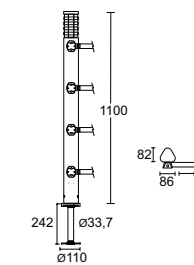

1214.100.X

testa tornita head turned