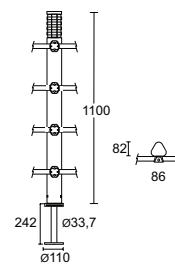

1151.100.X

testa tornita head turned