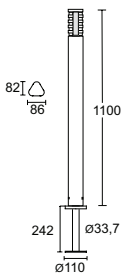

1081.100.X

catarifrangente reflex reflector