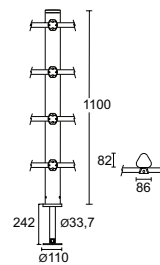

1131.100.X

testa liscia head smooth