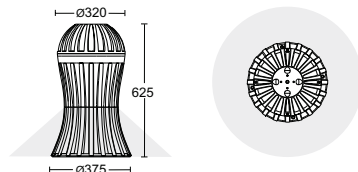

codice colori colour codes
▶ .05 grigio antracite anthracite grey
▶ .13 grigio RAL9006 RAL9006 grey

accessori accessories
▶ .119 BASI DI ANCORAGGIO IN FERRO ZINCATO DA CEMENTARE ZINC PLATED STEEL ANCHORAGE FOR CONCRETING

CERTIFICAZIONI
CERTIFICATION

GRADO DI PROTEZIONE
IP RATING

IP 66
IP 66

CLASSE DI ISOLAMENTO
CLASSIFICATION

classe I
class I

CORPO
HOUSING

alluminio pressofuso EN AB 47100 alta resistenza all'ossidazione
die-cast aluminium EN AB 47100 high resistance to oxidation

FONTE LUMINOSA
LIGHT SOURCE

Sylvania 6W Gx53 230V 50Hz
Sylvania 6W Gx53 230V 50Hz

DIFFUSORE
DIFFUSER

plexiglas sabbato resistente all'urto ed ai raggi UV
vandal proof sand blasted PMMA UV resistant

VITERIA ESTERNA
EXTERNAL FIXINGS

inox A4
stainless steel A4

FINITURA
FINISH

verniciatura in polveri poliestere ad alta resistenza ai raggi UV ed alla corrosione
powder coated polyester high resistance to UV and oxidation