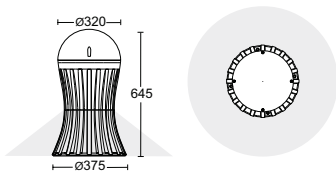

codice colori colour codes
▶ .05 grigio antracite anthracite grey
▶ .13 grigio RAL9006 RAL9006 grey

accessori accessories
▶ .119 BASI DI ANCORAGGIO IN FERRO ZINCATO DA CEMENTARE ZINC PLATED STEEL ANCHORAGE FOR CONCRETING

CERTIFICAZIONI
CERTIFICATION

GRADO DI PROTEZIONE
IP RATING

IP 66
IP 66

CLASSE DI ISOLAMENTO
CLASSIFICATION

classe I
class I

CORPO
HOUSING

alluminio pressofuso EN AB 47100 alta resistenza all'ossidazione
die-cast aluminium EN AB 47100 high resistance to oxidation

FONTE LUMINOSA
LIGHT SOURCE

Sylvania 6W Gx53 230V 50Hz
Sylvania 6W Gx53 230V 50Hz

DIFFUSORE
DIFFUSER

plexiglas sabbato resistente all'urto ed ai raggi UV
vandal proof sand blasted PMMA UV resistant

VITERIA ESTERNA
EXTERNAL FIXINGS

inox A4
stainless steel A4

FINITURA
FINISH

verniciatura in polveri poliestere ad alta resistenza ai raggi UV ed alla corrosione
powder coated polyester high resistance to UV and oxidation