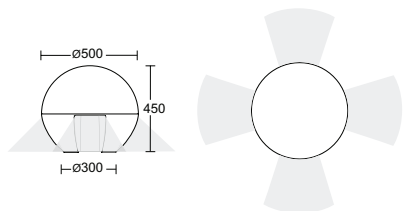

CERTIFICAZIONI
CERTIFICATION

GRADO DI PROTEZIONE
IP RATING

IP66
IP66

CLASSE DI ISOLAMENTO
CLASSIFICATION

classe I
class I

CORPO
HOUSING

alluminio pressofuso EN AB 47100 alta resistenza all'ossidazione
die-cast aluminium EN AB 47100 high resistance to oxidation

FONTE LUMINOSA
LIGHT SOURCE

Sylvania 6W Gx53 230V 50Hz
Sylvania 6W Gx53 230V 50Hz

DIFFUSORE
DIFFUSER

plexiglass sabbato resistente all'urto ed ai raggi UV
vandal proof sand blasted PMMA UV resistant

VITERIA ESTERNA
EXTERNAL FIXINGS

inox A4
stainless steel A4

FINITURA
FINISH

verniciatura in polveri poliestere ad alta resistenza ai raggi UV ed alla corrosione
powder coated polyester high resistance to UV and oxidation

codice colori
colour codes

.05 grigio antracite
anthracite grey
.13 grigio RAL9006
RAL9006 grey

accessori
accessories

BASE DI ANCORAGGIO IN FERRO ZINCATO DA CEMENTARE
ZINC PLATED STEEL ANCHORAGE FOR CONCRETING