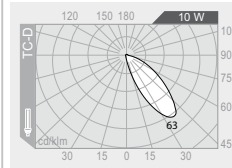

.L1F.P

vetro micropismato microprismatic diffuser

10W TC-D

G24d-1

flood

600 lm

h installazione 0.3 h installation 0.3 m