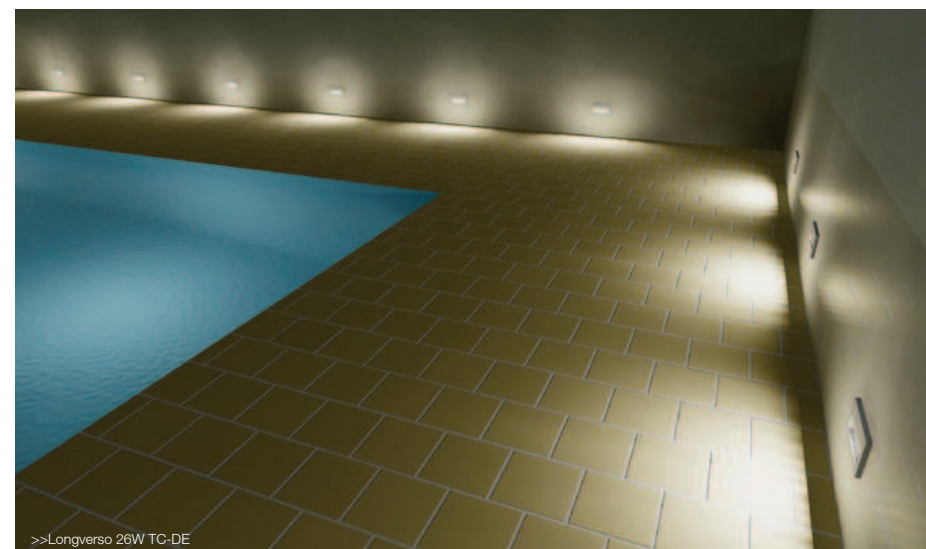

Longverso

5408 149x272 - h 98

Verso

5406 197x232 - h 110

Vertiverso

5409 272x149 - h 98

Miniverso

5410 149x92 - h 132

CERTIFICAZIONI CERTIFICATION

GRADO DI PROTEZIONE IP RATING

IP 65
IP 65

CLASSE DI ISOLAMENTO CLASSIFICATION

classe I
class I

CORPO HOUSING

alluminio pressofuso EN AB 47100 alta resistenza all'ossidazione
die-cast aluminium EN AB 47100 high resistance to oxidation

CONTROCASSA ROUGH-IN HOUSING

termoplastica
thermoplastic

DIFFUSORE DIFFUSER

vetro sodico calcio temprato 3 mm
3 mm sodium calcium tempered glass

VITERIA ESTERNA EXTERNAL FIXINGS

inox A4 trattata in soluzione lubrificante idrorepellente con alto potere antiossidante. Il trattamento assicura la facile apertura del prodotto durante la manutenzione
stainless steel A4 treated with highly antioxidant water-repellent lubricating solution. The treatment ensures easy opening of the product for maintenance

GUARNIZIONI SEALING GASKET

silicone ricotto
silicone

ENTRATA CAVO CABLE ENTRY

passacavo in silicone Ø10/14mm H07RN-F
silicone cable gland Ø 10/14mm h07RN-F

LAMPADINA LAMP

esclusa
not included

FINITURA FINISH

verniciatura in polveri poliesteri ad alta resistenza ai raggi UV ed alla corrosione
powder coated polyester high resistance to UV and oxidation

>>Longverso 26W TC-DE