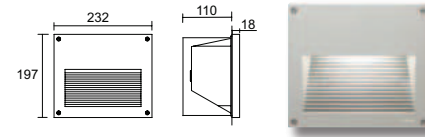

5406 Verso

finiture disponibili finishes available