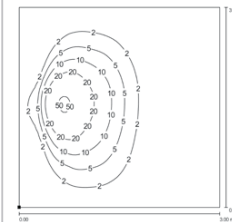

.L1F.P

vetro micropismato microprismatic diffuser

10W TC-D

G24d-1

flood

600 lm

h installazione 0.3 h installation 0.3 m