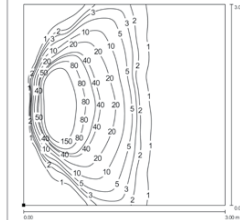

.E9F.P

20W HIT

G8,5

flood 80°

1700 lm

h installazione 0.3 h installation 0.3 m