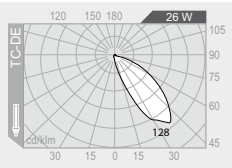

.95F.P

26W TC-DE

G24q-3

flood

1800 lm

h installazione 0.3 h installation 0.3 m