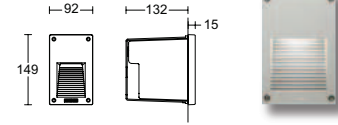

5410 Miniverso

photo: Germano Barrelli