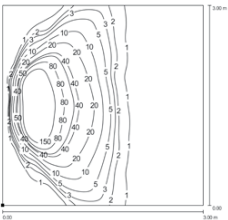

.E9F.P

20W HIT

G8,5

flood

1700 lm

h installazione 0.3 h installation 0.3 m