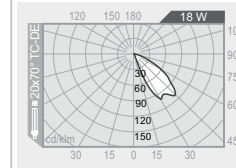

.94F.P

18W TC-DE

G24q-2

flood 77°

1200 lm

h installazione 0.3 h installation 0.3 m