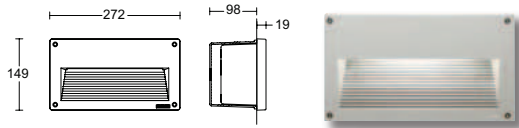

5408 Longverso

finiture disponibili finishes available