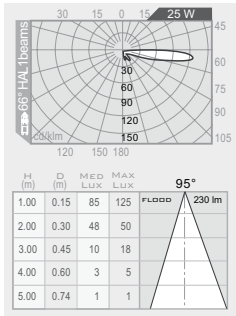

.43FA

vetro acidato acid etched diffuser

25W HAL

G9

flood 66°

260 lm