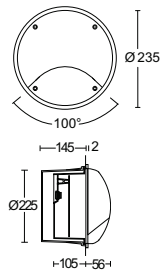

INCASSI PARETE
WALL RECESSED

6662 MAXIOCCHIO

finiture disponibili finishes available
nero grigio antracite grigio RAL9006
black anthracite grey RAL9006 grey