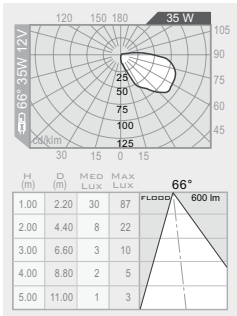

.56FA

35W 12V QT

GY 6,35

flood 66°

600 lm