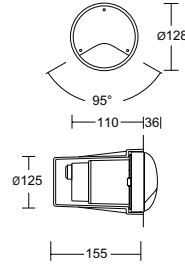

6660 OCCHIO

finiture disponibili finishes available
nero grigio antracite grigio RAL9006
black anthracite grey RAL9006 grey