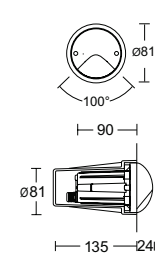

6661 MICRO-OCCHIO

finiture disponibili finishes available
nero grigio antracite grigio RAL9006
black anthracite grey RAL9006 grey