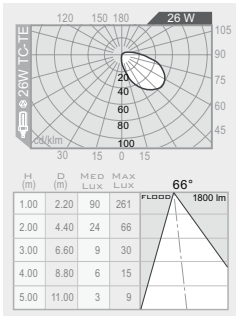

.92FA

26W TC-TE

Gx24q-3

flood 66°

1800 lm