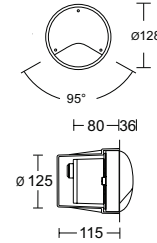

6663 OCCHIO

finiture disponibili finishes available
nero grigio antracite grigio RAL9006
black anthracite grey RAL9006 grey